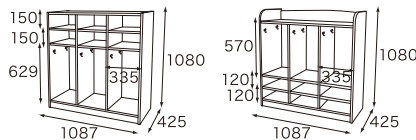

前と後ろ両側に扉がついていて、荷物を取り出せます

●整理ロッカー 両扉

サイズ:W900×D445×H900mm
 材質:メルクシパイン材
 重量:約50kg
 棚は高さ調整可能(155mmから215mmまで)

43-10903-6 **¥190,000**(税抜) ¥205,200(税込)

プッシュ式で扉をロックできるので安心です

シンプルで色々なインテリアに合わせやすい人気の
ロッカーシリーズです。

Simple Locker "CASSIOPEIA" Series

幼児用シンプルロッカー「カシオペア」シリーズ

ウッド

ホワイト

ブラウン

- ウッド** 33-11001-6 **¥100,000** (税抜)
¥108,000 (税込)
- ホワイト** 33-11002-7 **¥100,000** (税抜)
¥108,000 (税込)
- ブラウン** 33-11003-8 **¥100,000** (税抜)
¥108,000 (税込)

● オープンロッカー3連 ウッド・ホワイト・ブラウン

サイズ:ウッド・ホワイト W1087×D425×H1080mm

ブラウン W1087×D425×H1080mm

材質:ポリ合板・プリント合板

重量:約35kg

各ブースに内部フック4個付き

ウッド

ホワイト

ブラウン