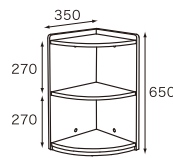

整理棚ミラー付 W900×D350×H650mm

オープン棚 W900×D350×H650mm

絵本棚 W900×D350×H650mm

ハウス W630×D618×H987mm

材質:メルクシパイン材・MDF・シナ合板

重量:ゲート付ロッカー 約33kg/コーナー 約18kg/整理棚 約21kg

整理棚ミラー 約21kg/オープン棚 約15kg/絵本棚 約17kg/ハウス 約20kg

<input type="checkbox"/> ゲート付ロッカー	30-00001-1	¥140,000 (税抜)	¥151,200 (税込)	<input type="checkbox"/> オープン棚	30-00001-5	¥90,000 (税抜)	¥97,200 (税込)
<input type="checkbox"/> コーナー	30-00001-2	¥60,000 (税抜)	¥64,800 (税込)	<input type="checkbox"/> 絵本棚	30-00001-6	¥110,000 (税抜)	¥118,800 (税込)
<input type="checkbox"/> 整理棚	30-00001-3	¥98,000 (税抜)	¥105,840 (税込)	<input type="checkbox"/> ハウス	30-00001-7	¥110,000 (税抜)	¥118,800 (税込)
<input type="checkbox"/> 整理棚ミラー付	30-00001-4	¥104,000 (税抜)	¥112,320 (税込)				

パネル類と併用して仕切りにできます

●ソフトシェルフ

引き出し3連・引き出し2段・オープン棚
整理棚・絵本棚・ベンチ

サイズ:引き出し3連 W1000×D400×H640mm

引き出し2段 W1000×D400×H640mm

オープン棚 W1000×D400×H640mm

整理棚 W1000×D400×H640mm

絵本棚 W1000×D400×H640mm