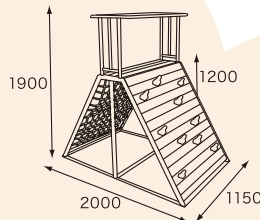

●ダブルラインクライマー

サイズ:W2000×D1150×H1900mm
材質:スチール製・米ヒバ材
重量:約100kg

- 39-14803-5 **¥740,000**(税抜) ¥799,200(税込)

デフィシリーズ

●プチクライマー

サイズ:W2300×D900×H580mm
材質:スチール製・米ヒバ材・高密度ポリエチレン
重量:約80kg

- 39-14805-7 **¥550,000**(税抜) ¥594,000(税込)