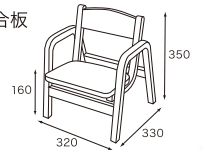

サイズ:5歳児~3歳児用W345×D353×H444~504mm

2歳児用W315×D290×H400mm

座面高:5歳児用H290/4歳児用H260/3歳児用H230/2歳児用H200

材質:天然ブナ材・ブナ合板

重量:約2.4kg

- 5歳児用** 75-04801-4 **¥12,800** (税抜) ¥13,824 (税込)
- 4歳児用** 75-04802-5 **¥12,800** (税抜) ¥13,824 (税込)
- 3歳児用** 75-04803-6 **¥12,800** (税抜) ¥13,824 (税込)
- 2歳児用** 75-04804-7 **¥12,800** (税抜) ¥13,824 (税込)

3歳児用:H230

2歳児用:H200

●スタッキングチェア Bタイプ

サイズ:5歳児~3歳児用W320×D325×H440~500mm

2歳児用W320×D295×H410mm

座面高:5歳児用H290/4歳児用H260/3歳児用H230/2歳児用H200

材質:天然ブナ材・ブナ合板

重量:約2.4kg

- 5歳児用 08-04901-3 **¥12,800**(税抜) ¥13,824(税込)
- 4歳児用 08-04902-4 **¥12,800**(税抜) ¥13,824(税込)
- 3歳児用 08-04903-5 **¥12,800**(税抜) ¥13,824(税込)
- 2歳児用 08-04904-6 **¥12,800**(税抜) ¥13,824(税込)

Bタイプも
スタッキングが
可能です

●スタッキングチェア ひじ付タイプ

サイズ:W320×D330×H350mm

座面高:H160

材質:天然ブナ材・ブナ合板

重量:約2.4kg

スタッキングチェア
ひじ付タイプ

●スタッキングチェア 背なしタイプ

サイズ:W320×D325×H290mm