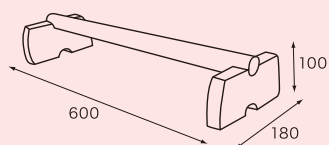

● サークル運動棒

サイズ:大からW1200×D500×H600mm
 W970×D500×H480mm
 W740×D500×H370mm
 W510×D500×H250mm
 材質:シナ合板・アッシュ材(棒)
 重量:約23kg

44-13101-6 **¥150,000**(税抜) ¥162,000(税込)

チャレンジして楽しめる
新感覚の木製運動棒です

重ねて
コンパクトに
収納できます

大きさの異なるアーチ型運動棒が
4つセットになっています

● マルチ運動棒 (10本組)

サイズ:W600×D180×H100mm
 材質:ゴム材・ブナ材(棒)
 重量:1本約1kg

08-07601-4 **¥68,000**(税抜) ¥73,440(税込)

飛んだり渡ったり、
様々な遊び方ができます

●コーナーままごと フォレスト

サイズ:W1800×D1200×H800mm
 折りたたみ時:W900×D460×H800mm
 材質:シナ合板・MDF
 重量:約24kg