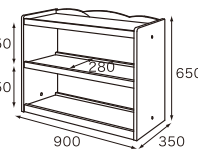

整理棚ミラー付 W900×D350×H650mm

オープン棚 W900×D350×H650mm

絵本棚 W900×D350×H650mm

ハウス W630×D618×H987mm

材質:メルクシパイン材・MDF・シナ合板

重量:ゲート付ロッカー 約33kg/コーナー 約18kg/整理棚 約21kg

整理棚ミラー 約21kg/オープン棚 約15kg/絵本棚 約17kg/ハウス 約20kg

<input type="checkbox"/> ゲート付ロッカー	30-00001-1	¥140,000 (税抜)	¥151,200 (税込)	<input type="checkbox"/> オープン棚	30-00001-5	¥90,000 (税抜)	¥97,200 (税込)
<input type="checkbox"/> コーナー	30-00001-2	¥60,000 (税抜)	¥64,800 (税込)	<input type="checkbox"/> 絵本棚	30-00001-6	¥110,000 (税抜)	¥118,800 (税込)
<input type="checkbox"/> 整理棚	30-00001-3	¥98,000 (税抜)	¥105,840 (税込)	<input type="checkbox"/> ハウス	30-00001-7	¥110,000 (税抜)	¥118,800 (税込)
<input type="checkbox"/> 整理棚ミラー付	30-00001-4	¥104,000 (税抜)	¥112,320 (税込)				

パネル類と併用して仕切りにできます

●ソフトシェルフ

引き出し3連・引き出し2段・オープン棚
整理棚・絵本棚・ベンチ

サイズ:引き出し3連 W1000×D400×H640mm

引き出し2段 W1000×D400×H640mm

オープン棚 W1000×D400×H640mm

整理棚 W1000×D400×H640mm

絵本棚 W1000×D400×H640mm