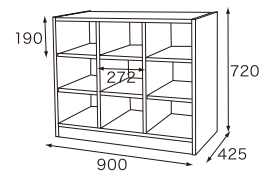

ウッド

ホワイト

ブラウン

- ウッド** 45-16301-1 **¥65,000**(税抜)
¥70,200(税込)
- ホワイト** 45-16302-2 **¥65,000**(税抜)
¥70,200(税込)
- ブラウン** 45-16303-3 **¥65,000**(税抜)
¥70,200(税込)

●オープンロッカー 可動棚9人用 ウッド・ホワイト・ブラウン

サイズ:W900×D425×H900mm
材質:ポリ合板・プリント合板
重量:約28kg
棚は高さ調整可能(190mm~310mm)

棚はすべて上下に6cmずつ動かすことができます

● オープンロッカー可動棚 低年齢児用 ウッド

サイズ:W900×D425×H720mm
 材質:ポリ合板・プリント合板
 重量:約25kg
 棚は高さ調整可能(130mm～250mm)

20-16401-6 **¥65,000**(税抜) ¥70,200(税込)

● オープン&引出ロッカー 低年齢児用 ウッド

サイズ:W900×D425×H720mm
 材質:ポリ合板・プリント合板
 重量:約43kg
 引出には落下防止レールを使用。