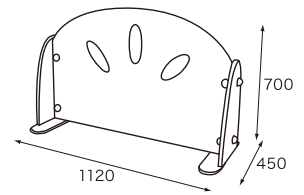

鍵付きで内部が見れなくなっ
ています

●消毒スプレースタンド

サイズ:W400×D400×H1050mm
材質:メルクシパイン材
重量:約6.4kg

63-07101-9 **¥36,000**(税抜) ¥38,880(税込)

Fence

安全柵

●安全柵メイプル (1台) 屋外でも使用可能

イエロー・ブルー・マゼンダ

サイズ:W1120×D450×H700mm

材質:耐水MDF製・高密度ポリエチレン

重量:約16kg

<input type="checkbox"/> イエロー	27-09001-6	¥56,000 (税抜)	¥60,480 (税込)
<input type="checkbox"/> ブルー	27-09002-7	¥56,000 (税抜)	¥60,480 (税込)
<input type="checkbox"/> マゼンダ	27-09003-8	¥56,000 (税抜)	¥60,480 (税込)

連結使用も可能。園庭の仕切りにもご利用いただけます(連結用ボルト別途)

土台は樹脂製なので腐食しません

木製スライド安全柵(小) 最大幅

最小幅

8cm間隔にスライドできるので、好みの長さに調整できます

木製スライド安全柵(大) 最大幅

最小幅

●木製スライド安全柵(小)