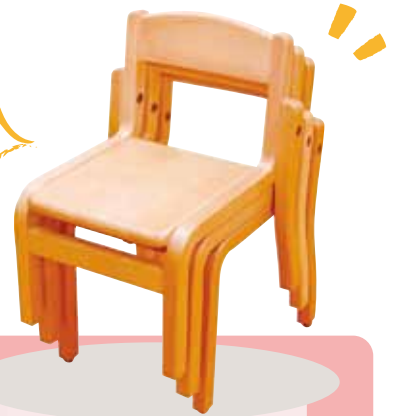

- ☐ **5歳児用** 75-04801-4 **¥12,800** (税抜) ¥13,824 (税込)
- ☐ **4歳児用** 75-04802-5 **¥12,800** (税抜) ¥13,824 (税込)
- ☐ **3歳児用** 75-04803-6 **¥12,800** (税抜) ¥13,824 (税込)
- ☐ **2歳児用** 75-04804-7 **¥12,800** (税抜) ¥13,824 (税込)

積み重ねて、
コンパクトに
収納できます

背板にはR加工が施されており、
背中にフィットしやすくなっています