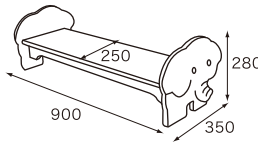

上に乗っても大丈夫。
とっても頑丈です

●スタッキングレザーベンチ ピンク・イエロー

サイズ:W1100xD320xH290mm
材質:ビニールレザー・天然ブナ材
重量:約6kg

- ☐ **ピンク** 18-01001-2 **¥36,000**(税抜) ¥38,880(税込)
- ☐ **イエロー** 18-01002-3 **¥36,000**(税抜) ¥38,880(税込)