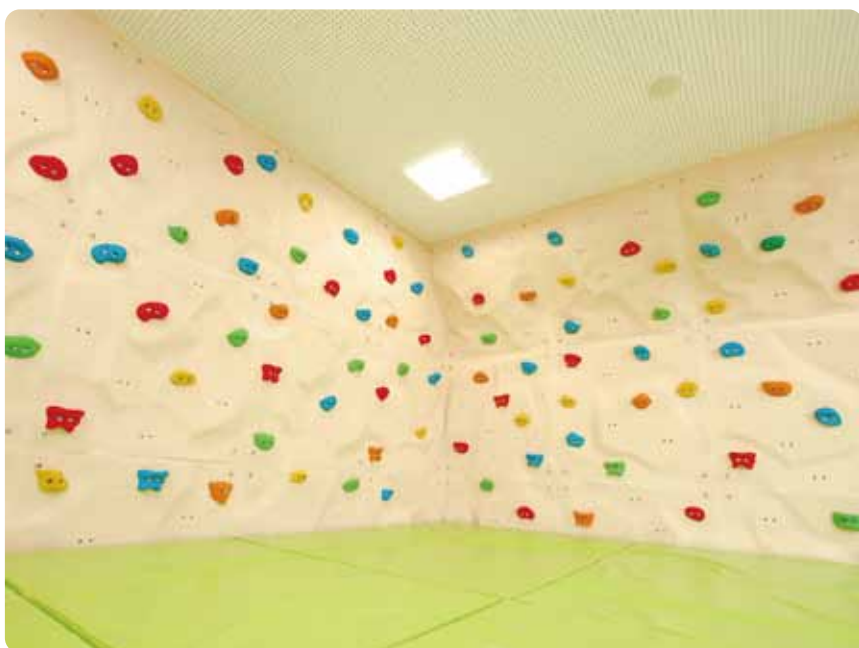

作品整理棚

食器整理棚

オリジナルトイレ

遊戯室壁面収納棚

壁面大型整理棚

人工再生木ウッドデッキ

テント・オーニング

屋内ロッククライミング(FRP製)