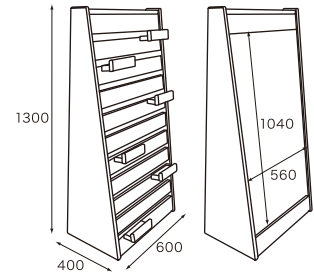

●イージーハンガー

サイズ:W1292×D545×H920mm
 材質:ホワイトアッシュ材
 重量:約11kg
 約20人対応

- 41-12501-6 **¥48,000**(税抜) ¥51,840(税込)

安全ストッパー付きで、転倒を防止します

組み替え可能なラックは格子の高さで
組み替えできます

●両面掲示板 パステル

サイズ:W600×D400×H1300

材質:メルクシパイン材

重量:約25kg

ストッパーキャスター付

91-02205-3 **¥130,000**(税抜) ¥140,400(税込)

ホワイトボードには行事予定など
書き込みできます

表面:フックラック

裏面:ホワイトボード

エントランスなどで、絵本や小物の陳列ができます。2台を背中合わせにすると円形になり、
通路の中央などでもお使いいただけます

●円形シェルフ 1台

サイズ:W900×D450×H1020mm

材質:メルクシパイン材

重量:約10kg

ブックエンド3セット付

68-15701-9 **¥120,000**(税抜) ¥129,600(税込)

Shoes Rack

シューズラック

●木製下足箱 オープン・20人用