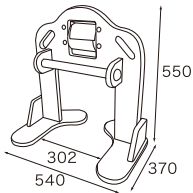

- 円形小 62-01201-6 **¥23,000**(税抜) ¥24,840(税込)
- 円形大 62-01203-8 **¥28,000**(税抜) ¥30,240(税込)
- 四角形小 62-01202-7 **¥23,000**(税抜) ¥24,840(税込)
- 四角形大 62-01204-9 **¥28,000**(税抜) ¥30,240(税込)

● おむつ交換台

サイズ:W900×D590×H450mm
材質:シナ合板・PVCLレザー(クッション)
重量:約16kg

91-15501-8 **¥66,000**(税抜) ¥71,280(税込)

膝が下に入るので作業が
しやすくなっています

キャスター付で移動も簡単
です

サポートハンドルと
ペーパーホルダーがセットに
なっています

トイレ練習ハンドル ●といれじょうず

サイズ:W540×D370×H550mm
材質:耐水MDF・高密度ポリエチレン
重量:約5kg

84-12601-3 **¥39,000**(税抜) ¥42,120(税込)

幼児が座りやすいよう
丸みをつけ、片側オープンに
なっています

トイレ練習ベンチ ●はきかえじょうず

サイズ:W835×D290×H280mm (SH175mm)
材質:メルクシパイン材
重量:約6kg

84-12701-1 **¥32,000**(税抜) ¥34,560(税込)

●意見箱 きのおうち

サイズ:W300×D200×H380mm
材質:ゴム集成材
重量:約5kg
鍵付

76-13901-4 **¥36,000**(税抜)
¥38,880(税込)

鍵付きで内部が見れなくなっ
ています

●消毒スプレースタンド

サイズ:W400×D400×H1050mm
材質:メルクシパイン材
重量:約6.4kg

63-07101-9 **¥36,000**(税抜) ¥38,880(税込)

Fence

安全柵

●安全柵メイプル (1台) 屋外でも使用可能

イエロー・ブルー・マゼンダ