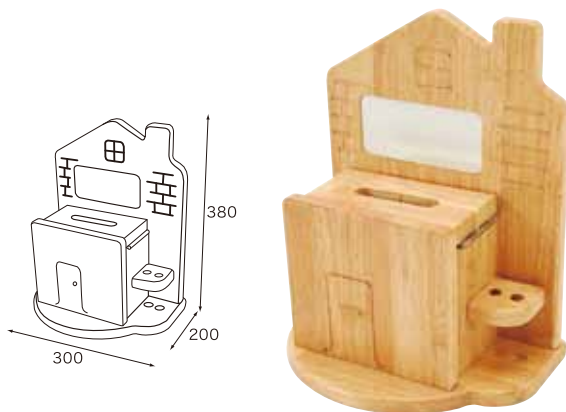

- 円形小 62-01201-6 **¥23,000**(税抜) ¥24,840(税込)
- 円形大 62-01203-8 **¥28,000**(税抜) ¥30,240(税込)
- 四角形小 62-01202-7 **¥23,000**(税抜) ¥24,840(税込)
- 四角形大 62-01204-9 **¥28,000**(税抜) ¥30,240(税込)

● おむつ交換台

サイズ:W900×D590×H450mm
材質:シナ合板・PVCLレザー(クッション)
重量:約16kg

91-15501-8 **¥66,000**(税抜) ¥71,280(税込)

膝が下に入るので作業が
しやすくなっています

キャスター付で移動も簡単
です

サポートハンドルと
ペーパーホルダーがセットに
なっています

トイレ練習ハンドル ●といれじょうず

サイズ:W540×D370×H550mm
材質:耐水MDF・高密度ポリエチレン
重量:約5kg

84-12601-3 **¥39,000**(税抜) ¥42,120(税込)

幼児が座りやすいよう
丸みをつけ、片側オープンに
なっています

トイレ練習ベンチ ●はきかえじょうず

サイズ:W835×D290×H280mm (SH175mm)
材質:メルクシパイン材
重量:約6kg

84-12701-1 **¥32,000**(税抜) ¥34,560(税込)

●意見箱 きのおうち

サイズ:W300×D200×H380mm
材質:ゴム集成材
重量:約5kg
鍵付

76-13901-4 **¥36,000**(税抜)
¥38,880(税込)