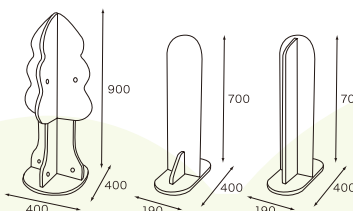

支柱大

支柱小

支柱小(T字)

1200パネル

900パネル

ドアパネル

ミラーパネル

ジグザグパネル

Shelf | Cart | Accessory

収納棚・カート・アクセサリ

寝具などの収納に最適。
風通しをよくするため、
棚板にはスリットが
入っています

● お星様ふとん収納棚 (上下2段)

サイズ:W902×D665×H1742mm
材質:メルクシパイン材
重量:約65kg

33-11701-5 **¥210,000**(税抜) ¥226,800(税込)

● 画用紙整理棚 ワゴンタイプ・棚タイプ

サイズ:ワゴンタイプW630×D435×H900mm
サイズ:棚タイプW630×D435×H1000mm
材質:MDF
重量:ワゴンタイプ約40kg/棚タイプ約60kg
ストッパーキャスター付