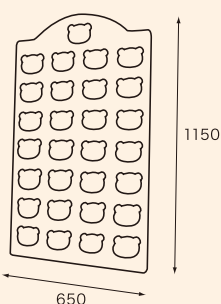

背面から写真を差し込んで使用します