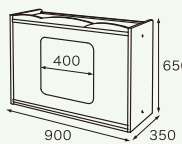

★ 簡易ロック

連結して使用できます

● グリーンシリーズ

NEW

ゲート付ロッカー・コーナー・整理棚
整理棚ミラー付・オープン棚・絵本棚・ハウス

サイズ:ゲート付ロッカー W1815×D350×H650mm

コーナー W350×D350×H650mm

整理棚 W900×D350×H650mm

整理棚ミラー付 W900×D350×H650mm

オープン棚 W900×D350×H650mm

絵本棚 W900×D350×H650mm

ハウス W630×D618×H987mm

材質:メルクシパイン材・MDF・シナ合板

重量:ゲート付ロッカー 約33kg/コーナー 約18kg/整理棚 約21kg

整理棚ミラー 約21kg/オープン棚 約15kg/絵本棚 約17kg/ハウス 約20kg

<input type="checkbox"/> ゲート付ロッカー	30-00001-1	¥140,000 (税抜)	¥151,200 (税込)	<input type="checkbox"/> オープン棚	30-00001-5	¥90,000 (税抜)	¥97,200 (税込)
<input type="checkbox"/> コーナー	30-00001-2	¥60,000 (税抜)	¥64,800 (税込)	<input type="checkbox"/> 絵本棚	30-00001-6	¥110,000 (税抜)	¥118,800 (税込)
<input type="checkbox"/> 整理棚	30-00001-3	¥98,000 (税抜)	¥105,840 (税込)	<input type="checkbox"/> ハウス	30-00001-7	¥110,000 (税抜)	¥118,800 (税込)
<input type="checkbox"/> 整理棚ミラー付	30-00001-4	¥104,000 (税抜)	¥112,320 (税込)				

パネル類と併用して仕切りにできます

●ソフトシェルフ

引き出し3連・引き出し2段・オープン棚
整理棚・絵本棚・ベンチ

サイズ:引き出し3連 W1000×D400×H640mm

引き出し2段 W1000×D400×H640mm

オープン棚 W1000×D400×H640mm

整理棚 W1000×D400×H640mm

絵本棚 W1000×D400×H640mm