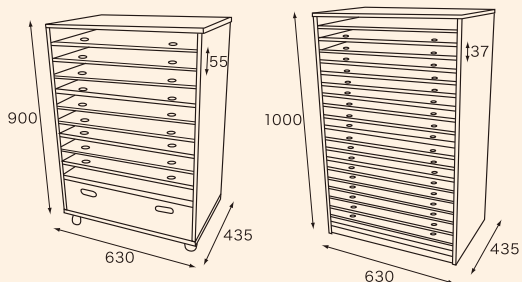

四つ切り画用紙
(W543×H392)
収納可能