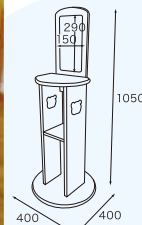

91-15501-8 **¥66,000**(税抜) ¥71,280(税込)

膝が下に入るので作業が
しやすくなっています

キャスター付で移動も簡単
です

サポートハンドルと
ペーパーホルダーがセットに
なっています

トイレ練習ハンドル ●といれじょうず

サイズ:W540×D370×H550mm
材質:耐水MDF・高密度ポリエチレン
重量:約5kg

84-12601-3 **¥39,000**(税抜) ¥42,120(税込)

幼児が座りやすいよう
丸みをつけ、片側オープンに
なっています

トイレ練習ベンチ ●はきかえじょうず

サイズ:W835×D290×H280mm (SH175mm)
材質:メルクシパイン材
重量:約6kg

84-12701-1 **¥32,000**(税抜) ¥34,560(税込)

●意見箱 きのおうち

サイズ:W300×D200×H380mm
材質:ゴム集成材
重量:約5kg
鍵付

76-13901-4 **¥36,000**(税抜)
¥38,880(税込)

鍵付きで内部が見れなくなっ
ています

●消毒スプレースタンド

サイズ:W400×D400×H1050mm
材質:メルクシパイン材
重量:約6.4kg

63-07101-9 **¥36,000**(税抜) ¥38,880(税込)

Fence

安全柵

●安全柵メイプル (1台) 屋外でも使用可能

イエロー・ブルー・マゼンダ