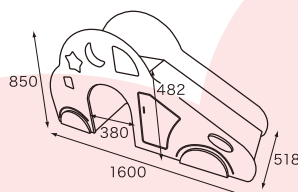

● マルチ運動棒 (10本組)

サイズ:W600×D180×H100mm
 材質:ゴム材・ブナ材(棒)
 重量:1本約1kg

08-07601-4 **¥68,000**(税抜) ¥73,440(税込)

飛んだり渡ったり、
様々な遊び方ができます

●コーナーままごと フォレスト

サイズ:W1800×D1200×H800mm
 折りたたみ時:W900×D460×H800mm
 材質:シナ合板・MDF
 重量:約24kg

窓から内部も確認できるので安心

61-00902-1 **¥166,000** (税抜) ¥179,280 (税込)

キャスター付きなので、
折りたたんで簡単に収納できます

いろいろな形のミラーがついています

●木製自動車滑り台

サイズ:W1600×D518×H850mm
 材質:シナ合板
 重量:約27kg

50-13801-6 **¥160,000** (税抜) ¥172,800 (税込)

●木製テラスバス