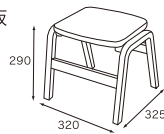

●スタッキングチェア ひじ付タイプ

サイズ:W320×D330×H350mm

座面高:H160

材質:天然ブナ材・ブナ合板

重量:約2.4kg

スタッキングチェア
ひじ付タイプ

●スタッキングチェア 背なしタイプ

サイズ:W320×D325×H290mm

座面高:H290

材質:天然ブナ材・ブナ合板

重量:約2kg

スタッキングチェア
背なしタイプ

15-10301-8 **¥11,000**(税抜) ¥11,880(税込)

積み重ねて
収納できます

逆にすると、
座面の高さが
変わります

●リバーシブルチェア (1台)