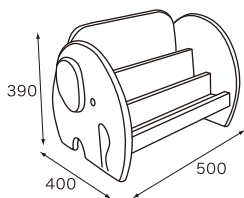

3段

前も後も横も、すべての
向きに絵本が展示、収納できます