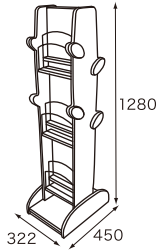

材質:シナ合板・MDF

重量:20枚用/約2.6kg・28枚用/約3.6kg

- 20枚用** 66-02301-3 **¥52,000**(税抜) ¥56,160(税込)
- 28枚用** 66-02401-4 **¥58,000**(税抜) ¥62,640(税込)

●リバーシブルスタンド

サイズ:W322×D450×H1280mm
材質:シナ合板・アクリル・ホワイトボード
重量:約18kg

74-13501-5 **¥76,000**(税抜) ¥82,080(税込)

パンフレットは2列3段、
たっぷり入ります

片面はパンフレットスタンド、
反対面はホワイトボードに
なっています

●ベアーズスリッパラック

サイズ:W500×D300×H900mm
材質:MDF
重量:約24kg

34-09501-5 **¥64,000**(税抜) ¥69,120(税込)

かわいらしいハート型のラインレリーフ

側面にベアーの取手

●木製スリッパラック