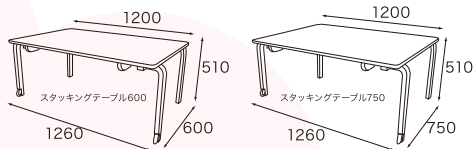

力のない方でもキャスターで簡単に運べるようになっています