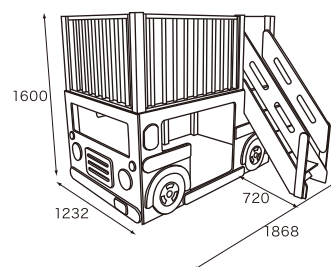

●木製テラスバス

サイズ:W1868×D1232×H1600mm

床高1F:H68/2F:H890

材質:シナ合板 重量:約150kg

本体組立式

96-17101-8 **¥900,000**(税抜) ¥972,000(税込)

窓の開口は大きく、内部の様子もしっかり確認できます