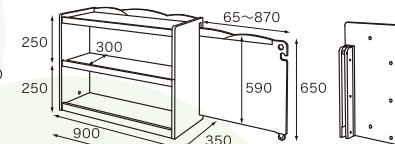

★ 簡易ロック

連結して使用できます

● グリーンシリーズ

NEW

ゲート付ロッカー・コーナー・整理棚
整理棚ミラー付・オープン棚・絵本棚・ハウス

サイズ:ゲート付ロッカー W1815×D350×H650mm

コーナー W350×D350×H650mm

整理棚 W900×D350×H650mm

整理棚ミラー付 W900×D350×H650mm

オープン棚 W900×D350×H650mm

絵本棚 W900×D350×H650mm

ハウス W630×D618×H987mm

材質:メルクシパイン材・MDF・シナ合板

重量:ゲート付ロッカー 約33kg/コーナー 約18kg/整理棚 約21kg

整理棚ミラー 約21kg/オープン棚 約15kg/絵本棚 約17kg/ハウス 約20kg

<input type="checkbox"/> ゲート付ロッカー	30-00001-1	¥140,000 (税抜)	¥151,200 (税込)	<input type="checkbox"/> オープン棚	30-00001-5	¥90,000 (税抜)	¥97,200 (税込)
<input type="checkbox"/> コーナー	30-00001-2	¥60,000 (税抜)	¥64,800 (税込)	<input type="checkbox"/> 絵本棚	30-00001-6	¥110,000 (税抜)	¥118,800 (税込)
<input type="checkbox"/> 整理棚	30-00001-3	¥98,000 (税抜)	¥105,840 (税込)	<input type="checkbox"/> ハウス	30-00001-7	¥110,000 (税抜)	¥118,800 (税込)
<input type="checkbox"/> 整理棚ミラー付	30-00001-4	¥104,000 (税抜)	¥112,320 (税込)				

パネル類と併用して仕切りにできます

●ソフトシェルフ

引き出し3連・引き出し2段・オープン棚
整理棚・絵本棚・ベンチ

サイズ:引き出し3連 W1000×D400×H640mm

引き出し2段 W1000×D400×H640mm

オープン棚 W1000×D400×H640mm

整理棚 W1000×D400×H640mm

絵本棚 W1000×D400×H640mm