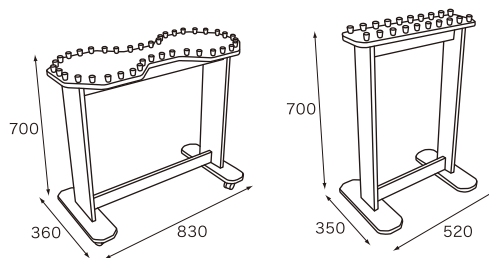

オープンタイプは棚が上方向に傾いており、荷物が落ちにくくなっています

Hanger Rack | Counter

ハンガー・カウンター

●木製ハンガースタンド 40人用・20人用

サイズ:40人用W830×D360×H700mm
 20人用W520×D350×H700mm
 材質:シナ合板
 重量:40人用約8kg/20人用約6kg
 40人用のみストッパーキャスター付

- 40人用 80-14301-5 **¥62,000**(税抜) ¥66,960(税込)
- 20人用 80-14302-6 **¥48,000**(税抜) ¥51,840(税込)

40人用

20人用

●木製ロングハンガー

サイズ:W1300×D400×H850mm
 材質:シナ合板
 重量:約13kg
 40人対応
 ※組立式

- 61-14401-7 **¥68,000**(税抜) ¥73,440(税込)

前向き、上向きなど、フックの向きは自由に付け替えられます

横のボルトを取り外すだけで、誰でも簡単にフックの付け替えができます

出し入れが簡単な折りたたみ式ハンガーです

●イージーハンガー

サイズ:W1292×D545×H920mm
 材質:ホワイトアッシュ材
 重量:約11kg
 約20人対応

- 41-12501-6 **¥48,000**(税抜) ¥51,840(税込)

安全ストッパー付きで、転倒を防止します

組み替え可能なラックは格子の高さで
組み替えできます

●両面掲示板 パステル

サイズ:W600×D400×H1300

材質:メルクシパイン材