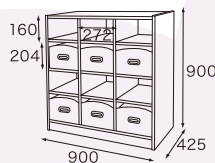

材質:ポリ合板・プリント合板

重量:約50kg

引出には落下防止レールを使用

- ウッド 31-16101-3 **¥110,000** (税抜)
¥118,800 (税込)
- ホワイト 31-16102-4 **¥110,000** (税抜)
¥118,800 (税込)
- ブラウン 31-16103-5 **¥110,000** (税抜)
¥118,800 (税込)

ウッド

ホワイト

ブラウン

引出が落下しないレールを使用しているので幼児が引いても安心です

● オープン&引出口ロッカー6人用
ウッド・ホワイト・ブラウン

サイズ:W900×D425×H900mm

材質:ポリ合板・プリント合板

重量:約48kg

引出には落下防止レールを使用

ウッド

ホワイト

ブラウン