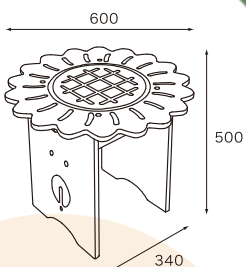

● おあそびパネル 低年齢児向け

サイズ:W1063xD450xH939mm
 材質:高密度ポリエチレン
 重量:約32kg

30-15801-2 **¥220,000**(税抜) ¥237,600(税込)

正面

背面

たくさんの遊びが一体になっています。
 遊びは両面についており、数人で楽しめます

転がして遊ぶボール遊び、横にハンドルもついています

くるくる回るくだもの遊び

ジグザグ遊びとミラーパネル

● 砂場テーブルひまわり **NEW**

サイズ:W600xD600xH500mm
 材質:高密度ポリエチレン
 重量:約4kg

30-00006-1 **¥90,000**(税抜) ¥97,200(税込)

● 砂場スツールクローバー **NEW**

サイズ:W300xD300xH300mm
 材質:高密度ポリエチレン
 重量:約4kg

30-00005-1 **¥55,000**(税抜) ¥59,400(税込)