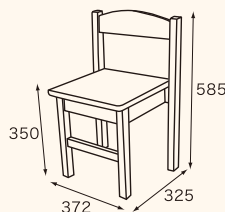

天然木ブナ天板タイプ、メラミン木目天板タイプの2種類をご用意しております
奥行もサイズの異なる2種類(600mm・750mm)がございます

●学童向けスタッキングチェア

サイズ:W372(座面幅310)×D325×H585mm

座面高:H350

材質:天然ブナ材

重量:約5kg

20-16001-4 **¥14,000** (税抜) ¥15,120(税込)

オープンタイプは、ランドセルなどの大人数のカバン収納にぴったり

パーソナルタイプはランドセルや体操服、水筒などが置いて、個別での使用に適しています

オープン

パーソナル

●学童ロッカー オープン・パーソナル

サイズ:オープン W900×D450×H970mm

パーソナル W900×D450×H1120mm

材質:メルクシパイン材・ステンレスパイプ(パーソナルのみ)

重量:オープン約36kg/パーソナル約29kg