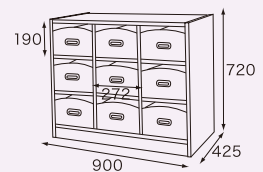

棚はすべて上下に6cmずつ動かすことができます

● オープンロッカー可動棚 低年齢児用 ウッド

サイズ:W900×D425×H720mm
 材質:ポリ合板・プリント合板
 重量:約25kg
 棚は高さ調整可能(130mm～250mm)

20-16401-6 **¥65,000**(税抜) ¥70,200(税込)

● オープン&引出ロッカー 低年齢児用 ウッド

サイズ:W900×D425×H720mm
 材質:ポリ合板・プリント合板
 重量:約43kg
 引出には落下防止レールを使用。

20-16402-7 **¥110,000**(税抜) ¥118,800(税込)

● 引出ロッカー 低年齢児用 ウッド

サイズ:W900×D425×H720mm
 材質:ポリ合板・プリント合板
 重量:約49kg
 引出には落下防止レールを使用。

20-16403-8 **¥120,000**(税抜) ¥129,600(税込)

引出が落下しないレールを使用している
 ので幼児が引いても安心です

Book Rack | Book Stand