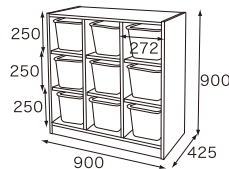

ブラウン

●オープンロッカー カゴ付9人用 ウッド・ホワイト・ブラウン

サイズ:W900×D425×H900mm
材質:ポリ合板・プリント合板
重量:約28kg
カゴ9個付き