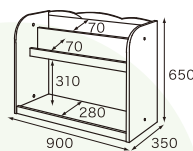

整理棚ミラー付 W900×D350×H650mm

オープン棚 W900×D350×H650mm

絵本棚 W900×D350×H650mm

ハウス W630×D618×H987mm

材質:メルクシパイン材・MDF・シナ合板

重量:ゲート付ロッカー 約33kg/コーナー 約18kg/整理棚 約21kg

整理棚ミラー 約21kg/オープン棚 約15kg/絵本棚 約17kg/ハウス 約20kg

<input type="checkbox"/> ゲート付ロッカー	30-00001-1	¥140,000 (税抜)	¥151,200 (税込)	<input type="checkbox"/> オープン棚	30-00001-5	¥90,000 (税抜)	¥97,200 (税込)
<input type="checkbox"/> コーナー	30-00001-2	¥60,000 (税抜)	¥64,800 (税込)	<input type="checkbox"/> 絵本棚	30-00001-6	¥110,000 (税抜)	¥118,800 (税込)
<input type="checkbox"/> 整理棚	30-00001-3	¥98,000 (税抜)	¥105,840 (税込)	<input type="checkbox"/> ハウス	30-00001-7	¥110,000 (税抜)	¥118,800 (税込)
<input type="checkbox"/> 整理棚ミラー付	30-00001-4	¥104,000 (税抜)	¥112,320 (税込)				

パネル類と併用して仕切りにできます

●ソフトシェルフ

引き出し3連・引き出し2段・オープン棚
整理棚・絵本棚・ベンチ

サイズ:引き出し3連 W1000×D400×H640mm

引き出し2段 W1000×D400×H640mm

オープン棚 W1000×D400×H640mm

整理棚 W1000×D400×H640mm

絵本棚 W1000×D400×H640mm