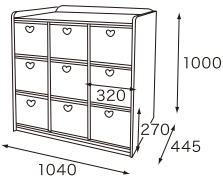

●5連可動式ロッカー

サイズ:W1720×D445×H1000mm
材質:メルクシパイン材
重量:約65kg
棚は高さ調整可能(170mm~230mm)

70-10801-6 **¥170,000**(税抜) ¥183,600(税込)

●5連ロッカー(10人用)

サイズ:W1720×D445×H1000mm
材質:メルクシパイン材
重量:約60kg
棚は高さ調整可能(90mmまたは120mm)
各ブースに内部フック4個付き

70-10802-7 **¥180,000**(税抜) ¥194,400(税込)

●整理ロッカー チェスト

サイズ:W1040×D445×H1000mm
 材質:メルクシパイン材
 重量:約67kg

43-10901-4 **¥170,000**(税抜) ¥183,600(税込)

●整理ロッカー オープン

サイズ:W1040×D445×H1000mm
 材質:メルクシパイン材
 重量:約40kg

43-10902-5 **¥126,000**(税抜) ¥136,080(税込)

前と後ろ両側に扉がついていて、荷物を取り出せます

●整理ロッカー 両扉

サイズ:W900×D445×H900mm
 材質:メルクシパイン材
 重量:約50kg
 棚は高さ調整可能(155mmから215mmまで)

43-10903-6 **¥190,000**(税抜) ¥205,200(税込)

プッシュ式で扉をロックできるので安心です

シンプルで色々なインテリアに合わせやすい人気の
ロッカーシリーズです。

Simple Locker "CASSIOPEIA" Series