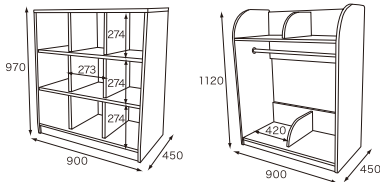

天然木ブナ天板タイプ、メラミン木目天板タイプの2種類をご用意しております
奥行もサイズの異なる2種類(600mm・750mm)がございます

●学童向けスタッキングチェア

サイズ:W372(座面幅310)×D325×H585mm

座面高:H350

材質:天然ブナ材

重量:約5kg

20-16001-4 **¥14,000** (税抜) ¥15,120(税込)

オープンタイプは、ランドセルなどの大人数のカバン収納にぴったり

パーソナルタイプはランドセルや体操服、水筒などが置いて、個別での使用に適しています

オープン

パーソナル

●学童ロッカー オープン・パーソナル

サイズ:オープン W900×D450×H970mm

パーソナル W900×D450×H1120mm

材質:メルクシパイン材・ステンレスパイプ(パーソナルのみ)

重量:オープン約36kg/パーソナル約29kg