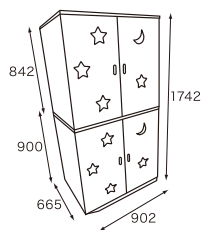

Shelf | Cart | Accessory

収納棚・カート・アクセサリ

寝具などの収納に最適。
風通しをよくするため、
棚板にはスリットが
入っています

● お星様ふとん収納棚 (上下2段)

サイズ:W902×D665×H1742mm
材質:メルクシパイン材
重量:約65kg

33-11701-5 **¥210,000**(税抜) ¥226,800(税込)

● 画用紙整理棚 ワゴンタイプ・棚タイプ

サイズ:ワゴンタイプW630×D435×H900mm
サイズ:棚タイプW630×D435×H1000mm
材質:MDF
重量:ワゴンタイプ約40kg/棚タイプ約60kg
ストッパーキャスター付