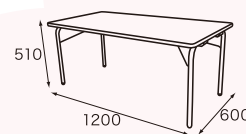

※脚切り可能(有料)

80-15203-3 **¥52,000**(税抜) ¥56,160(税込)

使わない時は、
折りたたんで
重ねて収納できます

裏面にグリップがついて、持ち運びが
しやすくなっています

裏面にゴムストッパーがついています

●折りたたみテーブル パイプ脚

サイズ:W1200×D600×H510mm

材質:天板/メラミン化粧合板・脚部/スチールパイプ

木口/軟質PVC

重量:約10kg

80-15201-2 **¥36,000**(税抜) ¥38,880(税込)

裏面にグリップがついて、持ち運びが
しやすくなっています

ストッパーがついているので、重ねても
机を傷めずに収納できます

天然木をふんだんに使用した学童向け木製シリーズです。
とても頑丈でこわれにくく長くお使いいただけます。

School Children Furniture

学童向けウッドテーブル・ウッドチェア・ロッカー

天然木ブナ天板タイプ

メラミン木目天板タイプ

●スタッキングテーブル学童向け 600・750

サイズ:W1,200(脚部分1260)×D600×H610mm

W1,200(脚部分1260)×D750×H610mm

材質:天板/天然ブナ材またはメラミン化粧合板

脚部/ブナ合板

重量:約20kg