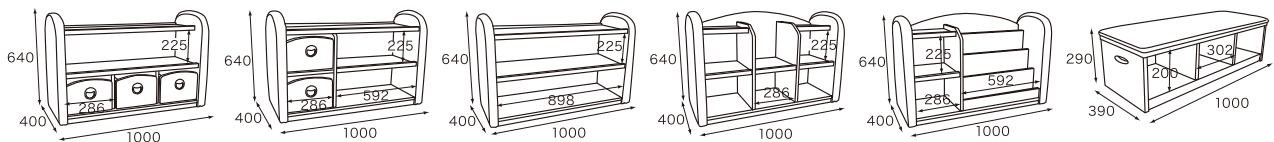

整理棚

絵本棚

ベンチ

<input type="checkbox"/> 引き出し3連	11-13601-1	¥120,000 (税抜)	¥129,600 (税込)
<input type="checkbox"/> 引き出し2段	11-13602-2	¥120,000 (税抜)	¥129,600 (税込)
<input type="checkbox"/> オープン棚	11-13603-3	¥110,000 (税抜)	¥118,800 (税込)
<input type="checkbox"/> 整理棚	11-13604-4	¥110,000 (税抜)	¥118,800 (税込)
<input type="checkbox"/> 絵本棚	11-13605-5	¥98,000 (税抜)	¥105,840 (税込)
<input type="checkbox"/> ベンチ	11-13606-6	¥78,000 (税抜)	¥84,240 (税込)

引き出しは、飛び出さないよう
レール式になっています

側板をクッションで覆い、
安全性を確保しています

オープンタイプ

引き出しタイプ

本棚タイプ

横に広く並べて仕切りにできます

低年齢児用

●ローサイズ木製整理棚

オープンタイプ・引き出しタイプ・本棚タイプ

サイズ:オープンタイプW900×D300×H600mm

サイズ:引き出しタイプW900×D300×H600mm

サイズ:本棚タイプW900×D300×H600mm

材質:メルクシパイン材

重量:オープンタイプ約13kg/引き出しタイプ約17kg

本棚タイプ約15kg

<input type="checkbox"/> オープンタイプ	01-07201-3	¥85,000 (税抜)	¥91,800 (税込)
<input type="checkbox"/> 引き出しタイプ	01-07301-4	¥90,000 (税抜)	¥97,200 (税込)
<input type="checkbox"/> 本棚タイプ	01-07401-5	¥90,000 (税抜)	¥97,200 (税込)