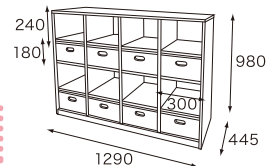

●4連フック付ロッカー(8人用)

サイズ:W1460×D445×H1010mm
材質:メルクシパイン材
重量:約55kg
各ブースに内部フック4個付き

62-10701-8 **¥200,000**(税抜) ¥216,000(税込)

●引出ロッカー(8人用)

サイズ:W1290×D445×H980mm
材質:メルクシパイン材
重量:約62kg

62-10702-9 **¥190,000**(税抜) ¥205,200(税込)

●5連可動式ロッカー

サイズ:W1720×D445×H1000mm
材質:メルクシパイン材
重量:約65kg
棚は高さ調整可能(170mm~230mm)

70-10801-6 **¥170,000**(税抜) ¥183,600(税込)

●5連ロッカー(10人用)

サイズ:W1720×D445×H1000mm
材質:メルクシパイン材
重量:約60kg
棚は高さ調整可能(90mmまたは120mm)
各ブースに内部フック4個付き