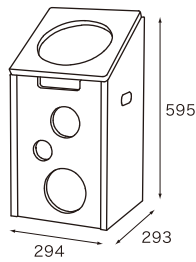

●木製ダストボックス **NEW**
まる・すみれ・きんぎょ

サイズ: W294×D293×H595mm
材質: メルクシパイン材・アクリル
重量: 約9kg