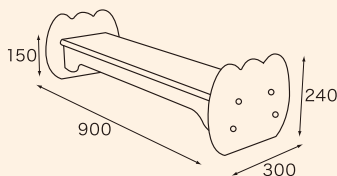

●プチベンチ レッド・イエロー 屋外でも使用可能

サイズ:W900×D300×H240mm 座面高:H150

材質:耐水MDF

重量:約5kg

☐ レッド	95-03801-4	¥39,000 (税抜) ¥42,120 (税込)
☐ イエロー	95-03802-5	¥39,000 (税抜) ¥42,120 (税込)