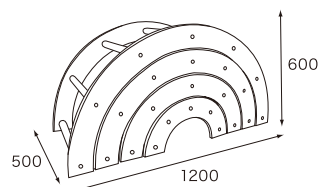

サイズ:W1100xD320xH290mm
材質:ビニールレザー・天然ブナ材
重量:約6kg

- ピンク** 18-01001-2 **¥36,000**(税抜) ¥38,880(税込)
- イエロー** 18-01002-3 **¥36,000**(税抜) ¥38,880(税込)

ピンク

イエロー

スタッキング時

Indoor Plaything

屋内遊具

のぼったり、くぐったり、いろいろな遊びが楽しめます

● サークル運動棒

サイズ:大からW1200×D500×H600mm
 W970×D500×H480mm
 W740×D500×H370mm
 W510×D500×H250mm
 材質:シナ合板・アッシュ材(棒)
 重量:約23kg

44-13101-6 **¥150,000**(税抜) ¥162,000(税込)

チャレンジして楽しめる
新感覚の木製運動棒です

重ねて
コンパクトに
収納できます

大きさの異なるアーチ型運動棒が
4つセットになっています