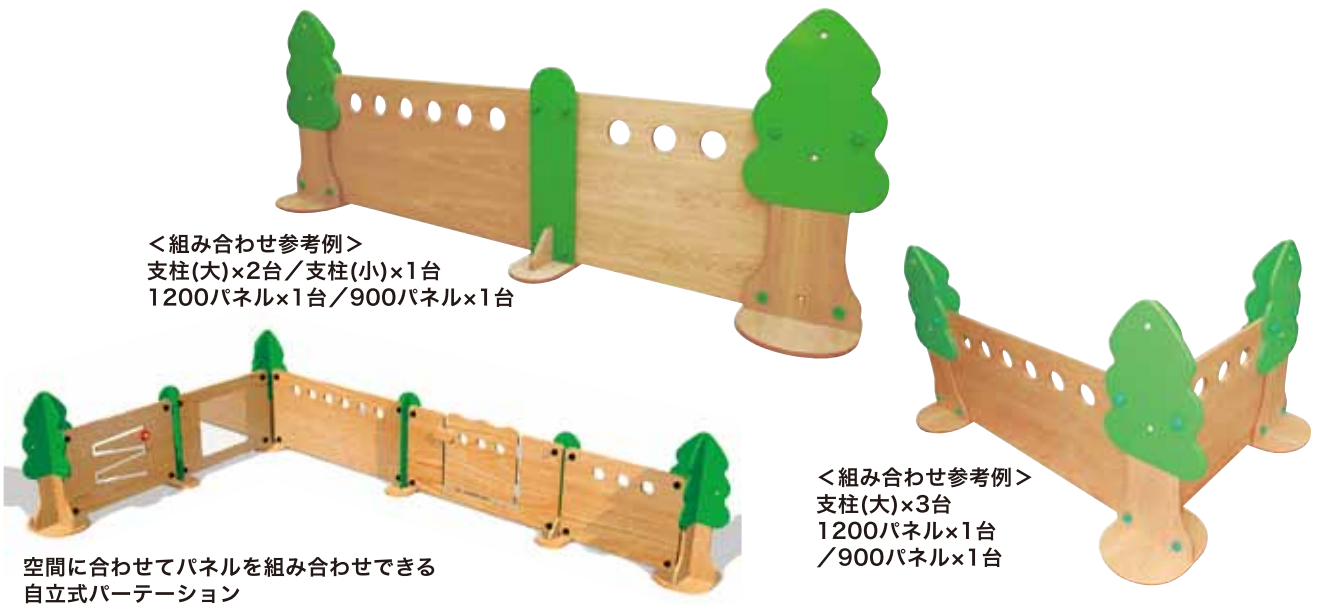

連結使用も可能。園庭の仕切りにもご利用いただけます(連結用ボルト別途)

土台は樹脂製なので腐食しません

木製スライド安全柵(小) 最大幅

最小幅

8cm間隔にスライドできるので、好みの長さに調整できます

木製スライド安全柵(大) 最大幅

最小幅

●木製スライド安全柵(小)

サイズ:W720~1040×D468×H700mm

材質:オーク突板合板

重量:約8.5kg

57-03401-1 ¥56,000 (税抜) ¥60,480 (税込)

●木製スライド安全柵(大)

サイズ:W1040~1680×D468×H700mm

材質:オーク突板合板

重量:約11kg

57-03501-8 ¥68,000 (税抜) ¥73,440 (税込)

<組み合わせ参考例>
支柱(大)×2台/支柱(小)×1台
1200パネル×1台/900パネル×1台

<組み合わせ参考例>
支柱(大)×3台
1200パネル×1台
/900パネル×1台

空間に合わせてパネルを組み合わせできる
自立式パーティション

● 森のサークル

支柱大・支柱小・支柱小(T字)
1200パネル・900パネル
ドアパネル・ミラーパネル・ジグザグパネル