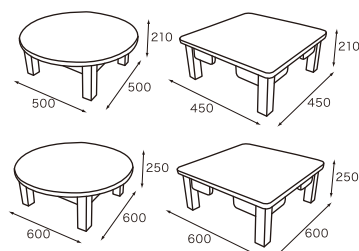

棚板は可動式になっていて、絵本に合わせ
て調整できます

Menu Case | Counter | Accessory

献立ケース・カウンター・アクセサリ

上部のみ

上下セット

●木製献立ケース

サイズ:W514×D400×H1070mm
 上部W514×D400×H626mm
 ホワイトボードW370×H150
 材質:メルクシパイン材
 重量:約20kg/上部約12kg

- 上下セット 04-14501-2 **¥120,000**(税抜)
¥129,600(税込)
- 上部のみ 04-14502-3 **¥85,000**(税抜)
¥91,800(税込)

かわいらしい野菜のラインアート

触られないよう鍵付で安心です

ボルトを外して、上下分割もできます

円形

四角形

●低年齢児用プチテーブル 円形・四角形

サイズ:円形小 W500×D500×H210mm/円形大 W600×D600×H250mm
 四角形小 W450×D450×H210mm/四角形大 W600×D600×H250mm
 材質:天板・脚部/天然パナ材
 重量:小それぞれ約4.8kg/大それぞれ約7.5kg

- 円形小 62-01201-6 **¥23,000**(税抜) ¥24,840(税込)
- 円形大 62-01203-8 **¥28,000**(税抜) ¥30,240(税込)
- 四角形小 62-01202-7 **¥23,000**(税抜) ¥24,840(税込)
- 四角形大 62-01204-9 **¥28,000**(税抜) ¥30,240(税込)

● おむつ交換台

サイズ:W900×D590×H450mm
材質:シナ合板・PVCLレザー(クッション)
重量:約16kg