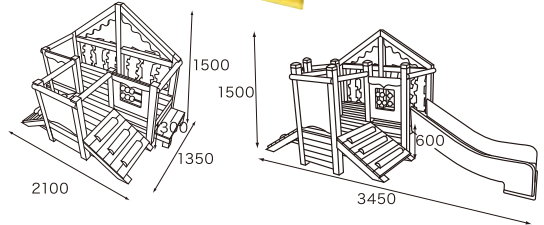

デフィシリーズ

●あっちこっちラダー

サイズ:W2800×D1500×H1540mm
材質:スチール製
重量:約100kg

- 39-14802-4 **¥500,000**(税抜)
  ¥540,000(税込)

デフィシリーズ