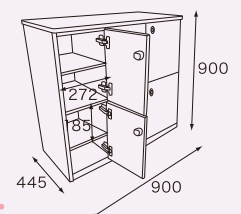

70-10802-7 **¥180,000**(税抜) ¥194,400(税込)

●整理ロッカー チェスト

サイズ:W1040×D445×H1000mm
 材質:メルクシパイン材
 重量:約67kg

43-10901-4 **¥170,000**(税抜) ¥183,600(税込)

●整理ロッカー オープン

サイズ:W1040×D445×H1000mm
 材質:メルクシパイン材
 重量:約40kg

43-10902-5 **¥126,000**(税抜) ¥136,080(税込)

前と後ろ両側に扉がついていて、荷物を取り出せます

●整理ロッカー 両扉

サイズ:W900×D445×H900mm
 材質:メルクシパイン材
 重量:約50kg
 棚は高さ調整可能(155mmから215mmまで)

43-10903-6 **¥190,000**(税抜) ¥205,200(税込)

プッシュ式で扉をロックできるので安心です

シンプルで色々なインテリアに合わせやすい人気の
ロッカーシリーズです。

Simple Locker "CASSIOPEIA" Series