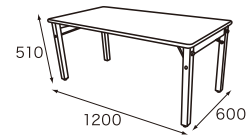

重量:約8kg

※脚切り可能(有料)

88-04701-6 **¥50,000**(税抜) ¥54,000(税込)

●パーソナルテーブル 引出し付

サイズ:W600(脚部分660)×D450×H510mm

材質:天板/天然ブナ材・脚部/ブナ合板

重量:約9kg

※脚切り可能(有料)

引出し付 88-04702-7 **¥40,000**(税抜) ¥43,200(税込)

引出し無 88-04703-8 **¥38,000**(税抜) ¥41,040(税込)

引出し付は中に文具などを収納できます

チェアと合わせて
お使いいただけます

●折りたたみテーブル 木製脚

サイズ:W1200×D600×H510mm

材質:天板/メラミン化粧合板・脚部/天然ブナ材

重量:約12kg

※脚切り可能(有料)

80-15203-3 **¥52,000**(税抜) ¥56,160(税込)

使わない時は、
折りたたんで
重ねて収納できます

裏面にグリップがついて、持ち運びが
しやすくなっています

裏面にゴムストッパーがついています

●折りたたみテーブル パイプ脚

サイズ:W1200×D600×H510mm

材質:天板/メラミン化粧合板・脚部/スチールパイプ