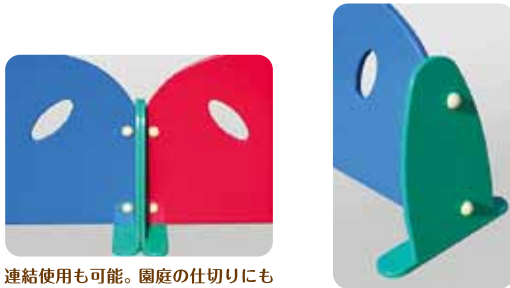

鍵付きで内部が見れなくなっ
ています

●消毒スプレースタンド

サイズ:W400×D400×H1050mm
材質:メルクシパイン材
重量:約6.4kg

63-07101-9 **¥36,000**(税抜) ¥38,880(税込)

Fence

安全柵

●安全柵メイプル (1台) 屋外でも使用可能

イエロー・ブルー・マゼンダ

連結使用も可能。園庭の仕切りにもご利用いただけます(連結用ボルト別途)

土台は樹脂製なので腐食しません

木製スライド安全柵(小) 最大幅

最小幅

8cm間隔にスライドできるので、好みの長さに調整できます

木製スライド安全柵(大) 最大幅

最小幅

●木製スライド安全柵(小)