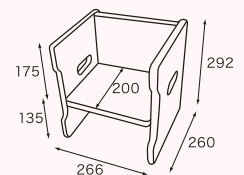

●スタッキングチェア ひじ付タイプ

サイズ:W320×D330×H350mm

座面高:H160

材質:天然ブナ材・ブナ合板

重量:約2.4kg

スタッキングチェア
ひじ付タイプ

●スタッキングチェア 背なしタイプ

サイズ:W320×D325×H290mm

座面高:H290

材質:天然ブナ材・ブナ合板

重量:約2kg

スタッキングチェア
背なしタイプ

15-10301-8 **¥11,000**(税抜) ¥11,880(税込)

積み重ねて
収納できます

逆にすると、
座面の高さが
変わります

●リバーシブルチェア (1台)

サイズ:W266×D260×H292mm

座面高:H175/H135

材質:オーク突板合板

重量:約3kg

18-10101-5 **¥15,000**(税抜) ¥16,200(税込)

天板に天然木を使用した本格木製テーブルです。
傷つきにくいメラミン天板タイプもご用意しております。

Wood Table Series

幼児用ウッドテーブルシリーズ