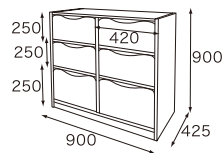

- ウッド 44-11201-9 **¥100,000** (税抜)
¥108,000 (税込)
- ホワイト 44-11202-1 **¥100,000** (税抜)
¥108,000 (税込)
- ブラウン 44-11203-2 **¥100,000** (税抜)
¥108,000 (税込)

ウッド

ホワイト

ブラウン

● 引出口ロッカー6人用 ウッド・ホワイト・ブラウン

サイズ:W900×D425×H900mm