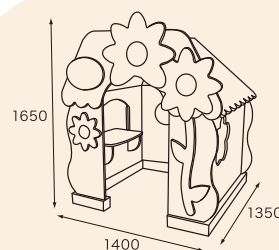

屋外遊具

●イングリッシュハウス・ミュージックハウス

NEW

サイズ: W1200×D1460×H1600mm

材質: 高密度ポリエチレン

重量: 約100kg

- | | | | |
|-------------------------------------|------------|---------------|---------------|
| <input type="checkbox"/> イングリッシュハウス | 30-00002-1 | ¥580,000 (税抜) | ¥626,400 (税込) |
| <input type="checkbox"/> ミュージックハウス | 30-00002-2 | ¥580,000 (税抜) | ¥626,400 (税込) |

イングリッシュハウス
正面

背面

ミュージックハウス
正面

背面

●森のハウス

サイズ:W1770×D1560×H1600mm
 材質:耐水MDF・米ヒバ材(土台)・高密度ポリエチレン
 重量:約110kg

77-08701-4 **¥630,000** (税抜) ¥680,400(税込)

●フラワーハウス

サイズ:W1400×D1350×H1650mm
 材質:耐水MDF・米ヒバ材(土台)・高密度ポリエチレン
 重量:約180kg

93-00301-6 **¥700,000** (税抜) ¥756,000(税込)

内部にはベンチとテーブルがついています

低年齢向け木製遊具

●ディッキーログ

サイズ:W2100×D1350×H1500mm
(デッキ高さ300)
滑り台付きW3450×D1350×H1500mm
材質:米ヒバ材・耐水MDF
重量:約130kg
据置式