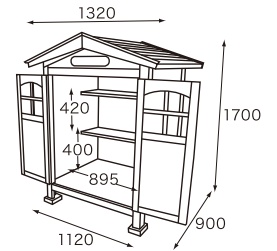

Shed

収納庫

● 収納庫 山小屋 屋外でも使用可能

サイズ: W1320×D900×H1700mm

材質: 米ヒバ材・ガルバリウム鋼板

重量: 約100kg

カゴ6個付

58-04201-9 **¥550,000**(税抜) ¥594,000(税込)