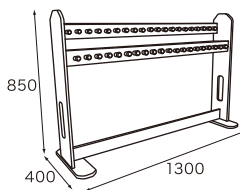

40人用

20人用

●木製ロングハンガー

サイズ:W1300×D400×H850mm
 材質:シナ合板
 重量:約13kg
 40人対応
 ※組立式

- 61-14401-7 **¥68,000**(税抜) ¥73,440(税込)

前向き、上向きなど、フックの向きは自由に付け替えられます

横のボルトを取り外すだけで、誰でも簡単にフックの付け替えができます

出し入れが簡単な折りたたみ式ハンガーです

●イージーハンガー

サイズ:W1292×D545×H920mm
 材質:ホワイトアッシュ材
 重量:約11kg
 約20人対応

- 41-12501-6 **¥48,000**(税抜) ¥51,840(税込)

安全ストッパー付きで、転倒を防止します

組み替え可能なラックは格子の高さで
組み替えできます

●両面掲示板 パステル

サイズ:W600×D400×H1300

材質:メルクシパイン材