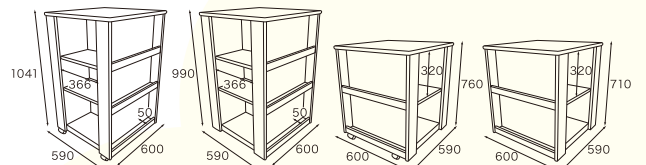

3段W600×D590×H990mm

2段キャスター付W600×D590×H760mm

2段W600×D590×H710mm

材質:メルクシパイン材

重量:3段約32kg/2段約25kg

- 3段 キャスター付 46-16701-1 **¥120,000**(税抜)
¥129,600(税込)
- 3段 46-16702-2 **¥110,000**(税抜)
¥118,800(税込)
- 2段 キャスター付 46-16801-3 **¥90,000**(税抜)
¥97,200(税込)
- 2段 46-16802-4 **¥80,000**(税抜)
¥86,400(税込)

棚板は可動式になっていて、絵本に合わせ
て調整できます

Menu Case | Counter | Accessory

献立ケース・カウンター・アクセサリ

上部のみ

上下セット

●木製献立ケース

サイズ:W514×D400×H1070mm
 上部W514×D400×H626mm
 ホワイトボードW370×H150
 材質:メルクシパイン材
 重量:約20kg/上部約12kg

- 上下セット 04-14501-2 **¥120,000**(税抜)
¥129,600(税込)
- 上部のみ 04-14502-3 **¥85,000**(税抜)
¥91,800(税込)