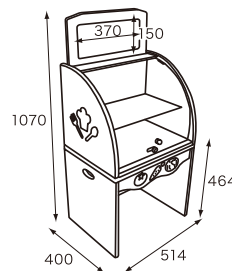

棚板は可動式になっていて、絵本に合わせ
て調整できます

Menu Case | Counter | Accessory

献立ケース・カウンター・アクセサリ

上部のみ

上下セット

●木製献立ケース

サイズ:W514×D400×H1070mm
 上部W514×D400×H626mm
 ホワイトボードW370×H150
 材質:メルクシパイン材
 重量:約20kg/上部約12kg

- 上下セット 04-14501-2 **¥120,000**(税抜)
¥129,600(税込)
- 上部のみ 04-14502-3 **¥85,000**(税抜)
¥91,800(税込)

かわいらしい野菜のラインアート

触られないよう鍵付で安心です

ボルトを外して、上下分割もできます

円形

四角形

●低年齢児用プチテーブル 円形・四角形

サイズ:円形小 W500×D500×H210mm/円形大 W600×D600×H250mm
 四角形小 W450×D450×H210mm/四角形大 W600×D600×H250mm
 材質:天板・脚部/天然パナ材
 重量:小それぞれ約4.8kg/大それぞれ約7.5kg