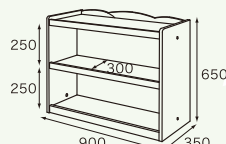

整理棚ミラー付 W900×D350×H650mm

オープン棚 W900×D350×H650mm

絵本棚 W900×D350×H650mm

ハウス W630×D618×H987mm

材質:メルクシパイン材・MDF・シナ合板

重量:ゲート付ロッカー 約33kg/コーナー 約18kg/整理棚 約21kg

整理棚ミラー 約21kg/オープン棚 約15kg/絵本棚 約17kg/ハウス 約20kg

<input type="checkbox"/> ゲート付ロッカー	30-00001-1	¥140,000 (税抜)	¥151,200 (税込)	<input type="checkbox"/> オープン棚	30-00001-5	¥90,000 (税抜)	¥97,200 (税込)
<input type="checkbox"/> コーナー	30-00001-2	¥60,000 (税抜)	¥64,800 (税込)	<input type="checkbox"/> 絵本棚	30-00001-6	¥110,000 (税抜)	¥118,800 (税込)
<input type="checkbox"/> 整理棚	30-00001-3	¥98,000 (税抜)	¥105,840 (税込)	<input type="checkbox"/> ハウス	30-00001-7	¥110,000 (税抜)	¥118,800 (税込)
<input type="checkbox"/> 整理棚ミラー付	30-00001-4	¥104,000 (税抜)	¥112,320 (税込)				

パネル類と併用して仕切りにできます

●ソフトシェルフ

引き出し3連・引き出し2段・オープン棚
整理棚・絵本棚・ベンチ

サイズ:引き出し3連 W1000×D400×H640mm

引き出し2段 W1000×D400×H640mm

オープン棚 W1000×D400×H640mm

整理棚 W1000×D400×H640mm

絵本棚 W1000×D400×H640mm