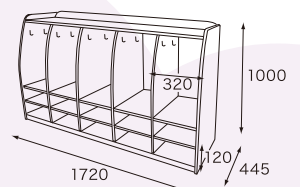

●5連可動式ロッカー

サイズ:W1720×D445×H1000mm
材質:メルクシパイン材
重量:約65kg
棚は高さ調整可能(170mm~230mm)

70-10801-6 **¥170,000**(税抜) ¥183,600(税込)

●5連ロッカー(10人用)

サイズ:W1720×D445×H1000mm
材質:メルクシパイン材
重量:約60kg
棚は高さ調整可能(90mmまたは120mm)
各ブースに内部フック4個付き

70-10802-7 **¥180,000**(税抜) ¥194,400(税込)

●整理ロッカー チェスト

サイズ:W1040×D445×H1000mm
 材質:メルクシパイン材
 重量:約67kg

43-10901-4 **¥170,000**(税抜) ¥183,600(税込)

●整理ロッカー オープン

サイズ:W1040×D445×H1000mm
 材質:メルクシパイン材
 重量:約40kg

43-10902-5 **¥126,000**(税抜) ¥136,080(税込)

前と後ろ両側に扉がついていて、荷物を取り出せます

●整理ロッカー 両扉

サイズ:W900×D445×H900mm
 材質:メルクシパイン材
 重量:約50kg
 棚は高さ調整可能(155mmから215mmまで)

43-10903-6 **¥190,000**(税抜) ¥205,200(税込)

プッシュ式で扉をロックできるので安心です

シンプルで色々なインテリアに合わせやすい人気の
ロッカーシリーズです。

Simple Locker "CASSIOPEIA" Series