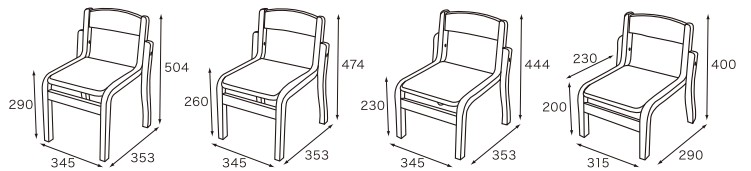

クラウド

ギャラリー

ウィンドウ

収納ロッカーにスライドドアがついて、仕切りにも使える便利なオープン棚です

●スライドドア付両面ロッカー

サイズ:W1750(収納時W996)×D450×H670mm

材質:メルクシパイン材・アロカリア材

重量:約35kg

ドアロック式

38-16501-8 **¥130,000**(税抜) ¥140,400(税込)

スライドドア
収納時

スライドドアにはロック機能がついています

Wood Chair Series

幼児用ウッドチェアシリーズ

Wood Table Series

幼児用ウッドテーブルシリーズ

無垢材を使用した、肌触りのよい定番の木製チェアです。
とても頑丈でこわれにくく、長くお使いいただけます。

Wood Chair Series

幼児用ウッドチェアシリーズ

5歳児用: H290

4歳児用: H260

3歳児用: H230

2歳児用: H200

●スタッキングチェア Aタイプ

サイズ:5歳児~3歳児用W345×D353×H444~504mm

2歳児用W315×D290×H400mm

座面高:5歳児用H290/4歳児用H260/3歳児用H230/2歳児用H200

材質:天然ブナ材・ブナ合板

重量:約2.4kg

- 5歳児用** 75-04801-4 **¥12,800** (税抜) ¥13,824 (税込)
- 4歳児用** 75-04802-5 **¥12,800** (税抜) ¥13,824 (税込)
- 3歳児用** 75-04803-6 **¥12,800** (税抜) ¥13,824 (税込)
- 2歳児用** 75-04804-7 **¥12,800** (税抜) ¥13,824 (税込)