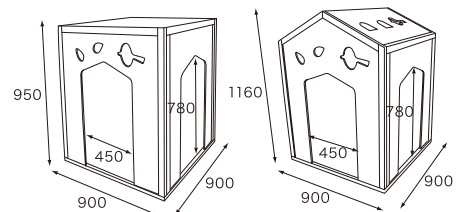

木製かくれんぼハウス
●鳥の止まり木 四角屋根・三角屋根

サイズ:四角屋根W900×D900×H950mm
三角屋根W900×D900×H1160mm
材質:シナ合板・米ヒバ材
重量:それぞれ約25kg

□四角屋根 28-16601-3 **¥160,000**(税抜) ¥172,800(税込)

□三角屋根 28-16602-4 **¥180,000**(税抜) ¥194,400(税込)

●くるんだぞう 低年齢児向け

サイズ:W860×D578×H580mm
材質:メルクシパイン材
重量:約20kg

95-12401-2 **¥110,000**(税抜) ¥118,800(税込)

●木製ジャングルクライマー 2歳以上対象

サイズ:W1500×D1200×H775mm
収納時:W420×D1200×H775mm
材質:オーク突板合板
重量:約28.5kg

68-03901-5 **¥196,000**(税抜) ¥211,680(税込)