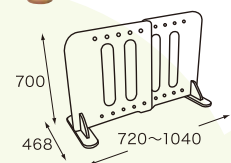

Fence

安全柵

●安全柵メイプル (1台) 屋外でも使用可能

イエロー・ブルー・マゼンダ

サイズ:W1120×D450×H700mm

材質:耐水MDF製・高密度ポリエチレン

重量:約16kg

☐ イエロー	27-09001-6	¥56,000 (税抜)	¥60,480 (税込)
☐ ブルー	27-09002-7	¥56,000 (税抜)	¥60,480 (税込)
☐ マゼンダ	27-09003-8	¥56,000 (税抜)	¥60,480 (税込)

連結使用も可能。園庭の仕切りにもご利用いただけます(連結用ボルト別途)

土台は樹脂製なので腐食しません

8cm間隔にスライドできるので、好みの長さに調整できます

●木製スライド安全柵(小)

サイズ:W720~1040×D468×H700mm

材質:オーク突板合板

重量:約8.5kg

57-03401-1 ¥56,000 (税抜) ¥60,480 (税込)

●木製スライド安全柵(大)

サイズ:W1040~1680×D468×H700mm

材質:オーク突板合板

重量:約11kg

57-03501-8 ¥68,000 (税抜) ¥73,440 (税込)