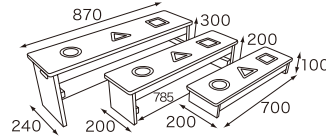

まとめてコンパクトに
収納できます