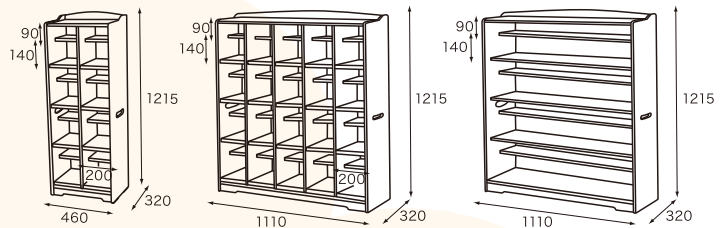

サイズ:オープン W1122×D310×H1170mm

20人用 W1122×D310×H1170mm

材質:ゴム材・塩化ビニールパネル

重量:オープン約40kg/20人用約58kg

※樹脂製の下敷きを使用しているので濡れた履物がのっても安心です

- オープン** 35-14601-1 **¥160,000**(税抜) ¥172,800(税込)
- 20人用** 35-14602-2 **¥220,000**(税抜) ¥237,600(税込)

●シューズボックス 8人用・20人用・オープン

サイズ:8人用 W460×D320×H1215mm

20人用 W1110×D320×H1215mm

オープン W1110×D320×H1215mm

材質:耐水MDF

重量:8人用約33.5kg/20人用約63.5kg/オープン約49.5kg

- 8人用** **ピンク** 24-06401-8 **¥140,000**(税抜) ¥151,200(税込)
- 8人用** **ブルー** 24-06402-9
- 20人用** **ピンク** 25-06501-6 **¥200,000**(税抜) ¥216,000(税込)
- 20人用** **ブルー** 25-06502-7
- オープン** **ピンク** 26-06601-4 **¥156,000**(税抜) ¥168,480(税込)
- オープン** **ブルー** 26-06602-5