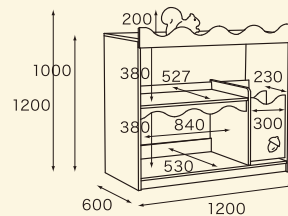

スコップ・ほうきなどを収納できます

● 砂場収納庫どんぐり NEW

サイズ: W1200×D600×H1200mm

材質: 高密度ポリエチレン・MDF

重量: 約75kg

30-00004-1 **¥450,000**(税抜) ¥486,000(税込)

オリジナル収納庫のご提案も可能です。

屋外大型遊具 Outdoor Play Equipment