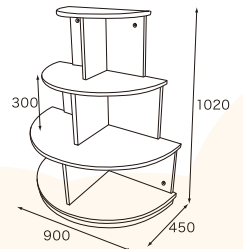

●イージーハンガー

サイズ:W1292×D545×H920mm
 材質:ホワイトアッシュ材
 重量:約11kg
 約20人対応

- 41-12501-6 **¥48,000**(税抜) ¥51,840(税込)

安全ストッパー付きで、転倒を防止します

組み替え可能なラックは格子の高さで
組み替えできます

●両面掲示板 パステル

サイズ:W600×D400×H1300

材質:メルクシパイン材

重量:約25kg

ストッパーキャスター付

91-02205-3 **¥130,000**(税抜) ¥140,400(税込)

ホワイトボードには行事予定など
書き込みできます

表面:フックラック

裏面:ホワイトボード

エントランスなどで、絵本や小物の陳列ができます。2台を背中合わせにすると円形になり、
通路の中央などでもお使いいただけます

●円形シェルフ 1台