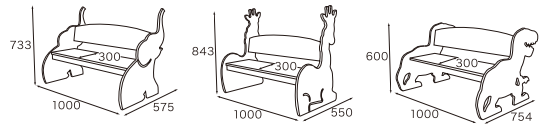

●アニマルベンチ“パンキーナ”

ぞう・きりん・きょうりゅう 屋外でも使用可能

サイズ:ぞうW1000×D575×H733

きりんW1000×D550×H843

きょうりゅうW1000×D754×H600

材質:高密度ポリエチレン

重量:すべて約20kg

- | | | |
|---------------------------------|------------|--------------------------------|
| <input type="checkbox"/> ぞう | 24-17001-5 | ¥120,000 (税抜)
¥129,600 (税込) |
| <input type="checkbox"/> きりん | 24-17002-6 | ¥120,000 (税抜)
¥129,600 (税込) |
| <input type="checkbox"/> きょうりゅう | 24-17003-7 | ¥120,000 (税抜)
¥129,600 (税込) |

●プチベンチ レッド・イエロー 屋外でも使用可能

サイズ:W900×D300×H240mm 座面高:H150

材質:耐水MDF

重量:約5kg

- | | | |
|-------------------------------|------------|---------------------------|
| <input type="checkbox"/> レッド | 95-03801-4 | ¥39,000 (税抜) ¥42,120 (税込) |
| <input type="checkbox"/> イエロー | 95-03802-5 | ¥39,000 (税抜) ¥42,120 (税込) |