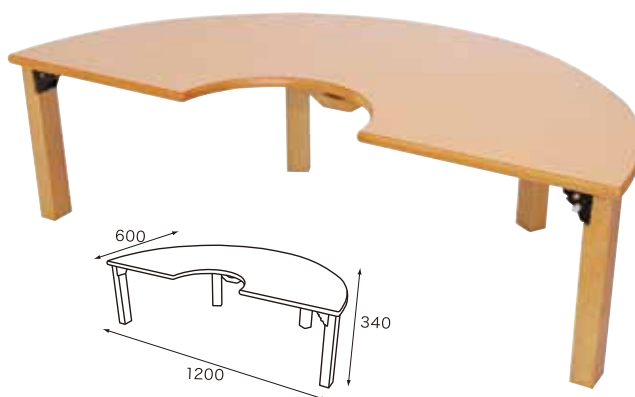

力のない方でもキャスターで簡単に運べるようになっています

裏面にゴムストッパーがついています

フェルトで重ね時の傷つきを防止します

使わない時は、折りたんで重ねて収納
できます

プラパートが付いて、床を傷つけないよう
になっています

2台向かい合わせでお使いいただけます

●ドーナツテーブル 折りたたみ式

サイズ:W1200×D600×H340mm

材質:天板/メラミン化粧合板・脚部/天然ブナ材

重量:約11kg

※脚切り可能(有料)

31-16001-2 **¥80,000**(税抜) ¥86,400(税込)

●台形スタッキングテーブル

サイズ:W1200×D530×H510mm

材質:天板/天然ブナ材・脚部/ブナ合板

重量:約15kg