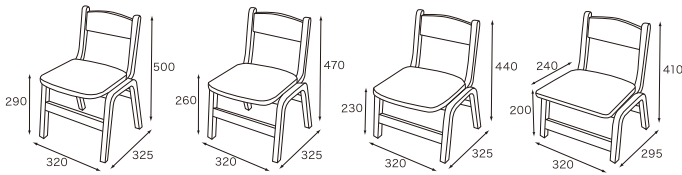

サイズ:5歳児~3歳児用W345×D353×H444~504mm

2歳児用W315×D290×H400mm

座面高:5歳児用H290/4歳児用H260/3歳児用H230/2歳児用H200

材質:天然ブナ材・ブナ合板

重量:約2.4kg

- 5歳児用** 75-04801-4 **¥12,800** (税抜) ¥13,824 (税込)
- 4歳児用** 75-04802-5 **¥12,800** (税抜) ¥13,824 (税込)
- 3歳児用** 75-04803-6 **¥12,800** (税抜) ¥13,824 (税込)
- 2歳児用** 75-04804-7 **¥12,800** (税抜) ¥13,824 (税込)

積み重ねて、
コンパクトに
収納できます

背板にはR加工が施されており、
背中にフィットしやすくなっています

がたつきにくく、床面を傷つけにくい
プラパート付

脚部分は成形合板でつくられており、
衝撃に強く、とても丈夫です

ご指定のサイズに合わせて、カットも
可能です (作業代別途)

無垢材でできているので、肌触りもよく、
木の良さを味わうことができます
(写真は塗装前)

5歳児用:H290

4歳児用:H260

3歳児用:H230

2歳児用:H200

●スタッキングチェア Bタイプ

サイズ:5歳児~3歳児用W320×D325×H440~500mm

2歳児用W320×D295×H410mm

座面高:5歳児用H290/4歳児用H260/3歳児用H230/2歳児用H200

材質:天然ブナ材・ブナ合板

重量:約2.4kg