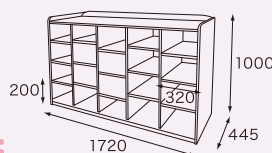

●4連フック付ロッカー(8人用)

サイズ:W1460×D445×H1010mm
材質:メルクシパイン材
重量:約55kg
各ブースに内部フック4個付き

62-10701-8 **¥200,000**(税抜) ¥216,000(税込)

●引出ロッカー(8人用)

サイズ:W1290×D445×H980mm
材質:メルクシパイン材
重量:約62kg

62-10702-9 **¥190,000**(税抜) ¥205,200(税込)

●5連可動式ロッカー

サイズ:W1720×D445×H1000mm
材質:メルクシパイン材
重量:約65kg
棚は高さ調整可能(170mm~230mm)

70-10801-6 **¥170,000**(税抜) ¥183,600(税込)

●5連ロッカー(10人用)

サイズ:W1720×D445×H1000mm
材質:メルクシパイン材
重量:約60kg
棚は高さ調整可能(90mmまたは120mm)
各ブースに内部フック4個付き