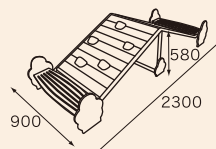

●ダブルラインクライマー

サイズ:W2000×D1150×H1900mm
材質:スチール製・米ヒバ材
重量:約100kg

- 39-14803-5 **¥740,000**(税抜) ¥799,200(税込)

デフィシリーズ

●プチクライマー

サイズ:W2300×D900×H580mm
材質:スチール製・米ヒバ材・高密度ポリエチレン
重量:約80kg

- 39-14805-7 **¥550,000**(税抜) ¥594,000(税込)