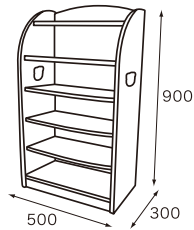

パンフレットは2列3段、
たっぷり入ります

片面はパンフレットスタンド、
反対面はホワイトボードに
なっています

●ベアーズスリッパラック

サイズ:W500×D300×H900mm
材質:MDF
重量:約24kg

34-09501-5 **¥64,000**(税抜) ¥69,120(税込)

かわいらしいハート型のラインレリーフ

側面にベアーの取手

●木製スリッパラック