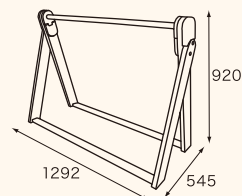

オープンタイプは棚が上方向に傾いており、荷物が落ちにくくなっています

Hanger Rack | Counter

ハンガー・カウンター

●木製ハンガースタンド 40人用・20人用

サイズ:40人用W830×D360×H700mm
 20人用W520×D350×H700mm
 材質:シナ合板
 重量:40人用約8kg/20人用約6kg
 40人用のみストッパーキャスター付

- 40人用 80-14301-5 **¥62,000**(税抜) ¥66,960(税込)
- 20人用 80-14302-6 **¥48,000**(税抜) ¥51,840(税込)

40人用

20人用

●木製ロングハンガー

サイズ:W1300×D400×H850mm
 材質:シナ合板
 重量:約13kg
 40人対応
 ※組立式

- 61-14401-7 **¥68,000**(税抜) ¥73,440(税込)

前向き、上向きなど、フックの向きは自由に付け替えられます

横のボルトを取り外すだけで、誰でも簡単にフックの付け替えができます

出し入れが簡単な折りたたみ式ハンガーです

●イージーハンガー

サイズ:W1292×D545×H920mm
 材質:ホワイトアッシュ材
 重量:約11kg
 約20人対応

- 41-12501-6 **¥48,000**(税抜) ¥51,840(税込)

安全ストッパー付きで、転倒を防止します

組み替え可能なラックは格子の高さで
組み替えできます

●両面掲示板 パステル

サイズ:W600×D400×H1300

材質:メルクシパイン材