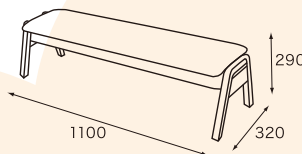

●トリプルステップ

サイズ:W870xD240xH300mm (SH300・200・100)
材質:メルクシパイン材
重量:約12kg(大 約6kg/中 約3kg/小 約3kg)

61-13001-8 **¥60,000**(税抜) ¥64,800(税込)

●ピッコロベンチ ぞう・ぶた

サイズ:ぞうW900xD350xH280mm
ぶたW900xD350xH300mm
材質:メルクシパイン材
重量:それぞれ約4.5kg

- ☐ **ぞう** 96-03701-6 **¥37,000**(税抜) ¥39,960(税込)
- ☐ **ぶた** 96-03702-7 **¥37,000**(税抜) ¥39,960(税込)

●スタッキングレザーベンチ ピンク・イエロー

サイズ:W1100xD320xH290mm
材質:ビニールレザー・天然ブナ材
重量:約6kg

- ☐ **ピンク** 18-01001-2 **¥36,000**(税抜) ¥38,880(税込)
- ☐ **イエロー** 18-01002-3 **¥36,000**(税抜) ¥38,880(税込)

スタッキング時