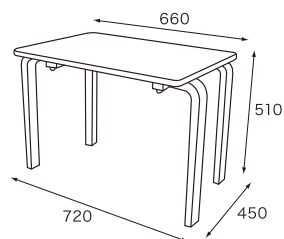

材質:天板/メラミン化粧合板・脚部/天然ブナ材

重量:約11kg

※脚切り可能(有料)

31-16001-2 **¥80,000**(税抜) ¥86,400(税込)

●台形スタッキングテーブル

サイズ:W1200×D530×H510mm

材質:天板/天然ブナ材・脚部/ブナ合板

重量:約15kg

※脚切り可能(有料)

69-10601-4 **¥64,000**(税抜) ¥69,120(税込)

スタッキング時

横長や
六角形など、
色々な並べ方が
できます

スタッキング時

●スタッキングテーブル 1人用

サイズ:W660(脚部分720)×D450×H510mm

材質:天板/天然ブナ材・脚部/ブナ合板

重量:約8kg

※脚切り可能(有料)

88-04701-6 **¥50,000**(税抜) ¥54,000(税込)

●パーソナルテーブル 引出し付

サイズ:W600(脚部分660)×D450×H510mm

材質:天板/天然ブナ材・脚部/ブナ合板

重量:約9kg

※脚切り可能(有料)