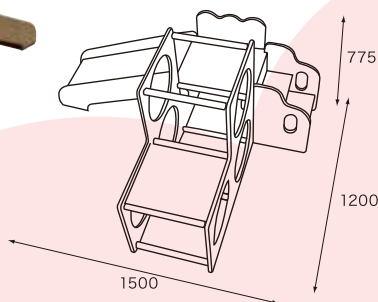

1Fは床板があり、フラットなつくりになっているので、乳児も安心して遊べます

横並びに置くと、
ハウス間を行き来
できます

四角屋根

三角屋根

木製かくれんぼハウス
●鳥の止まり木 四角屋根・三角屋根

サイズ:四角屋根W900×D900×H950mm
三角屋根W900×D900×H1160mm
材質:シナ合板・米ヒバ材
重量:それぞれ約25kg

□四角屋根 28-16601-3 **¥160,000**(税抜) ¥172,800(税込)

□三角屋根 28-16602-4 **¥180,000**(税抜) ¥194,400(税込)

●くるんだぞう 低年齢児向け

サイズ:W860×D578×H580mm
材質:メルクシパイン材
重量:約20kg

95-12401-2 **¥110,000**(税抜) ¥118,800(税込)

トンネル

内部の確認が
できます

くるくるレリーフ ジグザグスライダー

くだものミラー

キャスターがついているので、持ち上げて
運ぶことができます

コンパクトにまとめて収納
できます

滑り台、階段は取り外し
できます

●木製ジャングルクライマー 2歳以上対象

サイズ:W1500×D1200×H775mm
収納時:W420×D1200×H775mm
材質:オーク突板合板
重量:約28.5kg

68-03901-5 **¥196,000**(税抜) ¥211,680(税込)

Outdoor Play Equipment