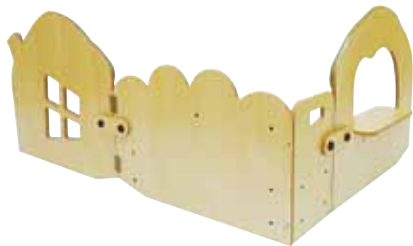

キャスター付きなので、
折りたたんで簡単に収納できます