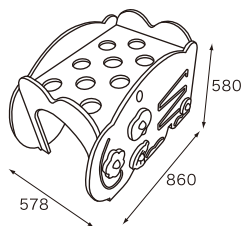

●くるんだぞう 低年齢児向け

サイズ:W860×D578×H580mm
材質:メルクシパイン材
重量:約20kg

95-12401-2 **¥110,000**(税抜) ¥118,800(税込)