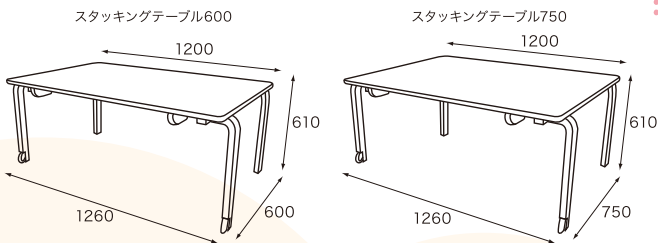

●学童向けスタッキングチェア

サイズ:W372(座面幅310)×D325×H585mm

座面高:H350

材質:天然ブナ材

重量:約5kg

20-16001-4 **¥14,000** (税抜) ¥15,120(税込)