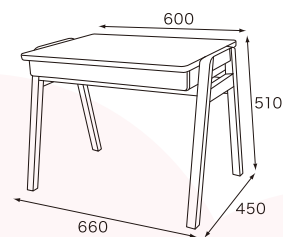

※脚切り可能(有料)

69-10601-4 **¥64,000**(税抜) ¥69,120(税込)

スタッキング時

横長や
六角形など、
色々な並べ方が
できます

スタッキング時

●スタッキングテーブル 1人用

サイズ:W660(脚部分720)×D450×H510mm

材質:天板/天然ブナ材・脚部/ブナ合板

重量:約8kg

※脚切り可能(有料)

88-04701-6 **¥50,000**(税抜) ¥54,000(税込)

●パーソナルテーブル 引出し付

サイズ:W600(脚部分660)×D450×H510mm

材質:天板/天然ブナ材・脚部/ブナ合板

重量:約9kg

※脚切り可能(有料)

引出し付 88-04702-7 **¥40,000**(税抜) ¥43,200(税込)

引出し無 88-04703-8 **¥38,000**(税抜) ¥41,040(税込)

引出し付は中に文具などを収納できます

チェアと合わせて
お使いいただけます

●折りたたみテーブル 木製脚

サイズ:W1200×D600×H510mm

材質:天板/メラミン化粧合板・脚部/天然ブナ材

重量:約12kg

※脚切り可能(有料)

80-15203-3 **¥52,000**(税抜) ¥56,160(税込)

使わない時は、
折りたたんで
重ねて収納できます

裏面にグリップがついて、持ち運びが
しやすくなっています

裏面にゴムストッパーがついています

●折りたたみテーブル パイプ脚

サイズ:W1200×D600×H510mm

材質:天板/メラミン化粧合板・脚部/スチールパイプ