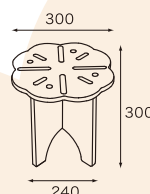

● おあそびパネル 低年齢児向け

サイズ:W1063xD450xH939mm
 材質:高密度ポリエチレン
 重量:約32kg

30-15801-2 **¥220,000**(税抜) ¥237,600(税込)

正面

背面

たくさんの遊びが一体になっています。
 遊びは両面についており、数人で楽しめます

転がして遊ぶボール遊び、横にハンドルもついています

くるくる回るくだもの遊び

ジグザグ遊びとミラーパネル

● 砂場テーブルひまわり **NEW**

サイズ:W600xD600xH500mm
 材質:高密度ポリエチレン
 重量:約4kg

30-00006-1 **¥90,000**(税抜) ¥97,200(税込)

● 砂場スツールクローバー **NEW**

サイズ:W300xD300xH300mm
 材質:高密度ポリエチレン
 重量:約4kg

30-00005-1 **¥55,000**(税抜) ¥59,400(税込)