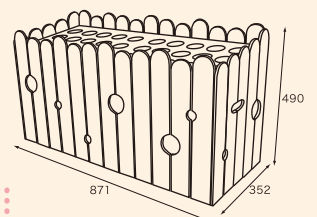

●木製ダストボックス **NEW**
 まる・すみれ・きんぎょ

サイズ: W294×D293×H595mm
 材質: メルクシパイン材・アクリル
 重量: 約9kg

- まる 30-00003-1 ¥32,000(税抜) ¥34,560(税込)
- すみれ 30-00003-2 ¥32,000(税抜) ¥34,560(税込)
- きんぎょ 30-00003-3 ¥32,000(税抜) ¥34,560(税込)

裏側からトレーを取り出せて、
 水洗いができます

●かさ立てウッドフェンス

サイズ: W871×D352×H490
 材質: 人工木材・メラミン板・米ヒバ材
 重量: 約14kg
 傘30本収納可能

- 85-16901-1 ¥100,000(税抜) ¥108,000(税込)

取手があって、持ち運びも簡単です

傘は最大30本収納できます

Accessory

アクセサリ