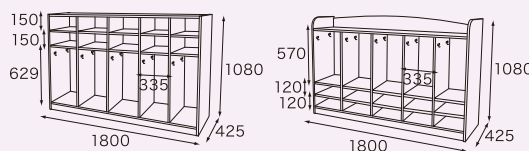

サイズ:ウッド・ホワイト W1087×D425×H1080mm

ブラウン W1087×D425×H1080mm

材質:ポリ合板・プリント合板

重量:約35kg

各ブースに内部フック4個付き

ウッド

ホワイト

ブラウン

● オープンロッカー5連 ウッド・ホワイト・ブラウン

サイズ:ウッド・ホワイト W1800×D425×H1080mm

ブラウン W1800×D425×H1080mm

材質:ポリ合板・プリント合板

重量:約52kg

各ブースに内部フック4個付き

- ウッド** 33-11101-1 **¥135,000** (税抜)
¥145,800 (税込)
- ホワイト** 33-11102-2 **¥135,000** (税抜)
¥145,800 (税込)
- ブラウン** 33-11103-3 **¥135,000** (税抜)
¥145,800 (税込)

- ウッド 44-11201-9 **¥100,000** (税抜)
¥108,000 (税込)
- ホワイト 44-11202-1 **¥100,000** (税抜)
¥108,000 (税込)
- ブラウン 44-11203-2 **¥100,000** (税抜)
¥108,000 (税込)

ウッド

ホワイト

ブラウン

● 引出口ロッカー6人用 ウッド・ホワイト・ブラウン

サイズ:W900×D425×H900mm