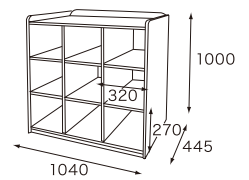

●5連可動式ロッカー

サイズ:W1720×D445×H1000mm
材質:メルクシパイン材
重量:約65kg
棚は高さ調整可能(170mm~230mm)

70-10801-6 **¥170,000**(税抜) ¥183,600(税込)

●5連ロッカー(10人用)

サイズ:W1720×D445×H1000mm
材質:メルクシパイン材
重量:約60kg
棚は高さ調整可能(90mmまたは120mm)
各ブースに内部フック4個付き

70-10802-7 **¥180,000**(税抜) ¥194,400(税込)

●整理ロッカー チェスト

サイズ:W1040×D445×H1000mm
 材質:メルクシパイン材
 重量:約67kg

43-10901-4 **¥170,000**(税抜) ¥183,600(税込)

●整理ロッカー オープン

サイズ:W1040×D445×H1000mm
 材質:メルクシパイン材
 重量:約40kg

43-10902-5 **¥126,000**(税抜) ¥136,080(税込)

前と後ろ両側に扉がついていて、荷物を取り出せます

●整理ロッカー 両扉

サイズ:W900×D445×H900mm
 材質:メルクシパイン材
 重量:約50kg
 棚は高さ調整可能(155mmから215mmまで)

43-10903-6 **¥190,000**(税抜) ¥205,200(税込)

プッシュ式で扉をロックできるので安心です

シンプルで色々なインテリアに合わせやすい人気の
ロッカーシリーズです。

Simple Locker "CASSIOPEIA" Series