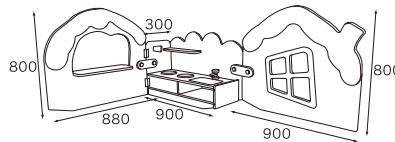

● サークル運動棒

サイズ:大からW1200×D500×H600mm
 W970×D500×H480mm
 W740×D500×H370mm
 W510×D500×H250mm
 材質:シナ合板・アッシュ材(棒)
 重量:約23kg

44-13101-6 **¥150,000**(税抜) ¥162,000(税込)

チャレンジして楽しめる
新感覚の木製運動棒です

重ねて
コンパクトに
収納できます

大きさの異なるアーチ型運動棒が
4つセットになっています

● マルチ運動棒 (10本組)

サイズ:W600×D180×H100mm
 材質:ゴム材・ブナ材(棒)
 重量:1本約1kg

08-07601-4 **¥68,000**(税抜) ¥73,440(税込)

飛んだり渡ったり、
様々な遊び方ができます

●コーナーままごと フォレスト

サイズ:W1800×D1200×H800mm
 折りたたみ時:W900×D460×H800mm
 材質:シナ合板・MDF
 重量:約24kg