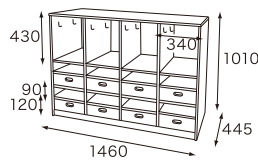

●4連フック付ロッカー(8人用)

サイズ:W1460×D445×H1010mm
材質:メルクシパイン材
重量:約55kg
各ブースに内部フック4個付き

62-10701-8 **¥200,000**(税抜) ¥216,000(税込)

●引出ロッカー(8人用)

サイズ:W1290×D445×H980mm
材質:メルクシパイン材
重量:約62kg