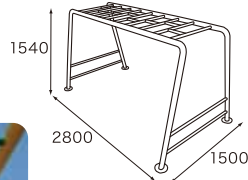

デフィシリーズ

●あっちこっちラダー

サイズ:W2800×D1500×H1540mm
材質:スチール製
重量:約100kg

- 39-14802-4 **¥500,000**(税抜)
  ¥540,000(税込)

デフィシリーズ