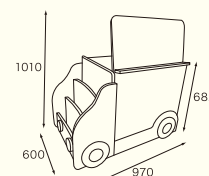

裏側のくぼみも収納に使えます

本体に傾きがあり、絵本が落ちにくい構造になっています

●ブックスタンド メロースター

サイズ:W800×D280×H340mm
 材質:シナ合板
 重量:約5kg

29-14101-7 **¥38,000**(税抜) ¥41,040(税込)

●大型絵本収納カート

サイズ:W970×D600×H1010mm
 材質:メルクシバイン材
 重量:約20kg
 ストッパーキャスター付

80-00701-2 **¥124,000**(税抜)
¥133,920(税込)