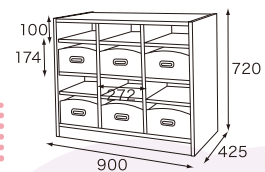

棚はすべて上下に6cmずつ動かすことができます

● オープンロッカー可動棚 低年齢児用 ウッド

サイズ:W900×D425×H720mm
 材質:ポリ合板・プリント合板
 重量:約25kg
 棚は高さ調整可能(130mm～250mm)

20-16401-6 **¥65,000**(税抜) ¥70,200(税込)

● オープン&引出ロッカー 低年齢児用 ウッド

サイズ:W900×D425×H720mm
 材質:ポリ合板・プリント合板
 重量:約43kg
 引出には落下防止レールを使用。

20-16402-7 **¥110,000**(税抜) ¥118,800(税込)

● 引出ロッカー 低年齢児用 ウッド

サイズ:W900×D425×H720mm
 材質:ポリ合板・プリント合板
 重量:約49kg
 引出には落下防止レールを使用。

20-16403-8 **¥120,000**(税抜) ¥129,600(税込)

引出が落下しないレールを使用している
 ので幼児が引いても安心です

Book Rack | Book Stand