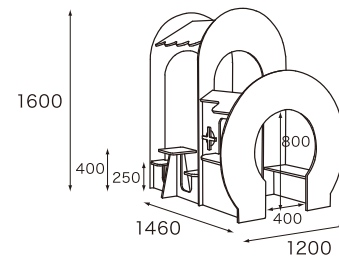

Outdoor Play Equipment

屋外遊具

●イングリッシュハウス・ミュージックハウス

NEW

サイズ: W1200×D1460×H1600mm

材質: 高密度ポリエチレン

重量: 約100kg

☐ イングリッシュハウス	30-00002-1	¥580,000 (税抜)	¥626,400 (税込)
☐ ミュージックハウス	30-00002-2	¥580,000 (税抜)	¥626,400 (税込)

背面