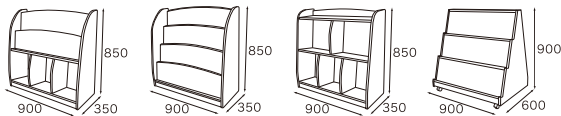

両面タイプはキャスター移動も可能