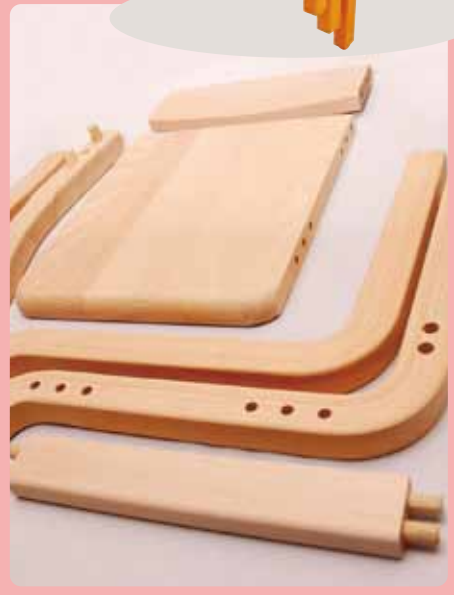

積み重ねて、
コンパクトに
収納できます

背板にはR加工が施されており、
背中にフィットしやすくなっています

がたつきにくく、床面を傷つけにくい
プラパート付

脚部分は成形合板でつくられており、
衝撃に強く、とても丈夫です

ご指定のサイズに合わせて、カットも
可能です (作業代別途)

無垢材でできているので、肌触りもよく、
木の良さを味わうことができます
(写真は塗装前)

5歳児用:H290

4歳児用:H260