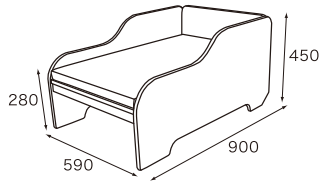

● おむつ交換台

サイズ:W900×D590×H450mm
材質:シナ合板・PVCLレザー(クッション)
重量:約16kg

91-15501-8 **¥66,000**(税抜) ¥71,280(税込)