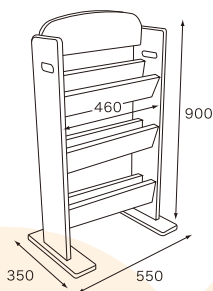

●木製スリッパラック

サイズ:W550×D350×H900mm
材質:メルクシパイン材
重量:約8kg

61-15101-3 **¥48,000**(税抜) ¥51,840(税込)

スリッパを約12足収納できます。持ち手があるので
お使いになる時に簡単に移動できます