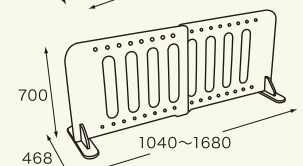

Fence

安全柵

●安全柵メイプル (1台) 屋外でも使用可能

イエロー・ブルー・マゼンダ

サイズ:W1120×D450×H700mm

材質:耐水MDF製・高密度ポリエチレン

重量:約16kg

☐ イエロー	27-09001-6	¥56,000 (税抜)	¥60,480 (税込)
☐ ブルー	27-09002-7	¥56,000 (税抜)	¥60,480 (税込)
☐ マゼンダ	27-09003-8	¥56,000 (税抜)	¥60,480 (税込)

連結使用も可能。園庭の仕切りにもご利用いただけます(連結用ボルト別途)

土台は樹脂製なので腐食しません

8cm間隔にスライドできるので、好みの長さに調整できます

●木製スライド安全柵(小)

サイズ:W720~1040×D468×H700mm

材質:オーク突板合板

重量:約8.5kg

57-03401-1 ¥56,000 (税抜) ¥60,480 (税込)

●木製スライド安全柵(大)

サイズ:W1040~1680×D468×H700mm

材質:オーク突板合板

重量:約11kg

57-03501-8 ¥68,000 (税抜) ¥73,440 (税込)