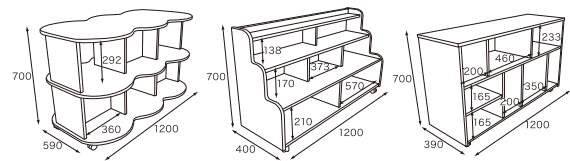

オープンタイプ・引き出しタイプ・本棚タイプ

サイズ:オープンタイプW900×D300×H600mm

サイズ:引き出しタイプW900×D300×H600mm

サイズ:本棚タイプW900×D300×H600mm

材質:メルクシパイン材

重量:オープンタイプ約13kg/引き出しタイプ約17kg

本棚タイプ約15kg

<input type="checkbox"/> オープンタイプ	01-07201-3	¥85,000 (税抜)	¥91,800 (税込)
<input type="checkbox"/> 引き出しタイプ	01-07301-4	¥90,000 (税抜)	¥97,200 (税込)
<input type="checkbox"/> 本棚タイプ	01-07401-5	¥90,000 (税抜)	¥97,200 (税込)

お部屋の間仕切りに使え、キャスター付で移動も可能な収納ロッカーです

●シフトワゴン クラウド・ギャラリー・ウィンドウ

サイズ:クラウドW1200×D590×H700mm

サイズ:ギャラリーW1200×D400×H700mm

サイズ:ウィンドウW1200×D390×H700mm

材質:メルクシパイン材

重量:クラウド 約29kg/ギャラリー 約16kg/ウィンドウ 約18kg

- クラウド** 73-12901-2 **¥110,000**(税抜) ¥118,800(税込)
- ギャラリー** 73-12902-3 **¥110,000**(税抜) ¥118,800(税込)
- ウィンドウ** 73-12903-4 **¥110,000**(税抜) ¥118,800(税込)

クラウド

ギャラリー

ウィンドウ

収納ロッカーにスライドドアがついて、仕切りにも使える便利なオープン棚です

●スライドドア付両面ロッカー

サイズ:W1750(収納時W996)×D450×H670mm

材質:メルクシパイン材・アロカリア材

重量:約35kg