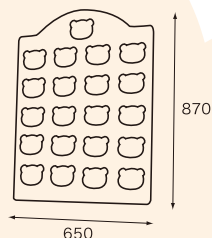

背面から写真を差し込んで使用します