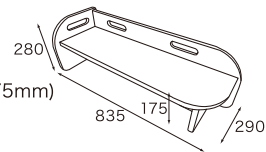

かわいらしい野菜のラインアート

触られないよう鍵付で安心です

ボルトを外して、上下分割もできます

円形

四角形

●低年齢児用プチテーブル 円形・四角形

サイズ:円形小 W500×D500×H210mm/円形大 W600×D600×H250mm
 四角形小 W450×D450×H210mm/四角形大 W600×D600×H250mm
 材質:天板・脚部/天然パナ材
 重量:小それぞれ約4.8kg/大それぞれ約7.5kg

- 円形小 62-01201-6 **¥23,000**(税抜) ¥24,840(税込)
- 円形大 62-01203-8 **¥28,000**(税抜) ¥30,240(税込)
- 四角形小 62-01202-7 **¥23,000**(税抜) ¥24,840(税込)
- 四角形大 62-01204-9 **¥28,000**(税抜) ¥30,240(税込)

● おむつ交換台

サイズ:W900×D590×H450mm
材質:シナ合板・PVCLレザー(クッション)
重量:約16kg

91-15501-8 **¥66,000**(税抜) ¥71,280(税込)

膝が下に入るので作業が
しやすくなっています

キャスター付で移動も簡単
です

サポートハンドルと
ペーパーホルダーがセットに
なっています

トイレ練習ハンドル ●といれじょうず

サイズ:W540×D370×H550mm
材質:耐水MDF・高密度ポリエチレン
重量:約5kg

84-12601-3 **¥39,000**(税抜) ¥42,120(税込)

幼児が座りやすいよう
丸みをつけ、片側オープンに
なっています

トイレ練習ベンチ ●はきかえじょうず

サイズ:W835×D290×H280mm (SH175mm)
材質:メルクシパイン材
重量:約6kg

84-12701-1 **¥32,000**(税抜) ¥34,560(税込)

●意見箱 きのおうち

サイズ:W300×D200×H380mm
材質:ゴム集成材
重量:約5kg
鍵付

76-13901-4 **¥36,000**(税抜)
¥38,880(税込)