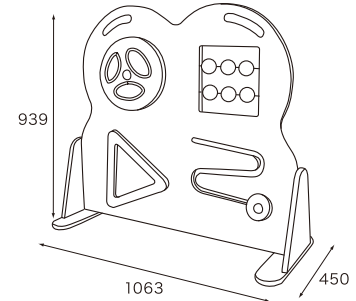

デフィシリーズ

●ダブルラインクライマー

サイズ:W2000×D1150×H1900mm
材質:スチール製・米ヒバ材
重量:約100kg

- 39-14803-5 **¥740,000**(税抜) ¥799,200(税込)

デフィシリーズ

●プチクライマー

サイズ:W2300×D900×H580mm
材質:スチール製・米ヒバ材・高密度ポリエチレン
重量:約80kg

- 39-14805-7 **¥550,000**(税抜) ¥594,000(税込)

● おあそびパネル 低年齢児向け

サイズ:W1063xD450xH939mm
 材質:高密度ポリエチレン
 重量:約32kg

30-15801-2 **¥220,000**(税抜) ¥237,600(税込)

正面

背面

たくさんの遊びが一体になっています。
 遊びは両面についており、数人で楽しめます

転がして遊ぶボール遊び、横にハンドルもついています

くるくる回るくだもの遊び

ジグザグ遊びとミラーパネル

● 砂場テーブルひまわり **NEW**

サイズ:W600xD600xH500mm
 材質:高密度ポリエチレン
 重量:約4kg

30-00006-1 **¥90,000**(税抜) ¥97,200(税込)

● 砂場スツールクローバー **NEW**

サイズ:W300xD300xH300mm
 材質:高密度ポリエチレン
 重量:約4kg

30-00005-1 **¥55,000**(税抜) ¥59,400(税込)