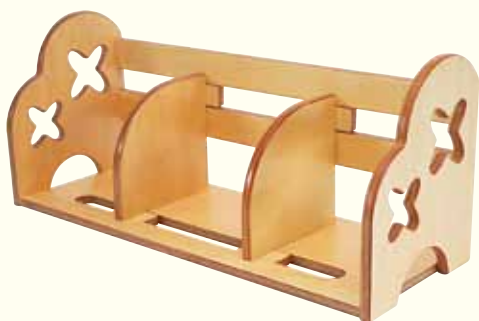

- 展示&オープン 45-15601-4 **¥110,000**(税抜) ¥118,800(税込)
- 展示タイプ 45-15602-5 **¥106,000**(税抜) ¥114,480(税込)
- オープンタイプ 45-15603-6 **¥106,000**(税抜) ¥114,480(税込)
- 両面タイプ 45-15604-7 **¥120,000**(税抜) ¥129,600(税込)

両面タイプはキャスター移動も可能

裏側のくぼみも収納に使えます

本体に傾きがあり、絵本が落ちにくい構造になっています

●ブックスタンド メロースター

サイズ:W800×D280×H340mm
 材質:シナ合板
 重量:約5kg

29-14101-7 **¥38,000**(税抜) ¥41,040(税込)

●大型絵本収納カート

サイズ:W970×D600×H1010mm
 材質:メルクシバイン材
 重量:約20kg
 ストッパーキャスター付

80-00701-2 **¥124,000**(税抜)
¥133,920(税込)