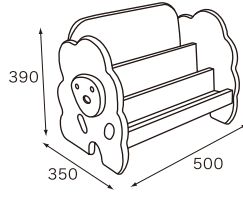

3段

前も後も横も、すべての
向きに絵本が展示、収納できます