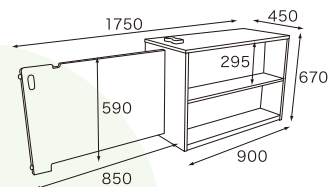

お部屋の間仕切りに使え、キャスター付で移動も可能な収納ロッカーです

●シフトワゴン クラウド・ギャラリー・ウィンドウ

サイズ:クラウドW1200×D590×H700mm

サイズ:ギャラリーW1200×D400×H700mm

サイズ:ウィンドウW1200×D390×H700mm

材質:メルクシパイン材

重量:クラウド 約29kg/ギャラリー 約16kg/ウィンドウ 約18kg

- ☐ **クラウド** 73-12901-2 **¥110,000**(税抜) ¥118,800(税込)
- ☐ **ギャラリー** 73-12902-3 **¥110,000**(税抜) ¥118,800(税込)
- ☐ **ウィンドウ** 73-12903-4 **¥110,000**(税抜) ¥118,800(税込)

収納ロッカーにスライドドアがついて、仕切りにも使える便利なオープン棚です

●スライドドア付両面ロッカー

サイズ:W1750(収納時W996)×D450×H670mm

材質:メルクシパイン材・アロカリア材

重量:約35kg

ドアロック式

38-16501-8 **¥130,000**(税抜) ¥140,400(税込)

スライドドア
収納時

スライドドアにはロック機能がついています