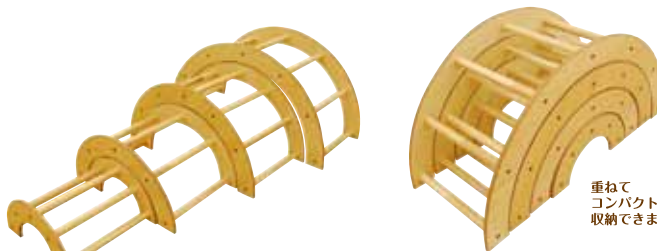

サイズ:W1100xD320xH290mm
材質:ビニールレザー・天然ブナ材
重量:約6kg

- ピンク** 18-01001-2 **¥36,000**(税抜) ¥38,880(税込)
- イエロー** 18-01002-3 **¥36,000**(税抜) ¥38,880(税込)

ピンク

イエロー

スタッキング時

Indoor Plaything

屋内遊具

のぼったり、くぐったり、いろいろな遊びが楽しめます

● サークル運動棒

サイズ:大からW1200×D500×H600mm
 W970×D500×H480mm
 W740×D500×H370mm
 W510×D500×H250mm
 材質:シナ合板・アッシュ材(棒)
 重量:約23kg

44-13101-6 **¥150,000**(税抜) ¥162,000(税込)

チャレンジして楽しめる
新感覚の木製運動棒です

重ねて
コンパクトに
収納できます

大きさの異なるアーチ型運動棒が
4つセットになっています