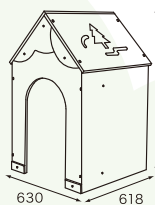

★ 簡易ロック

連結して使用できます

● グリーンシリーズ

NEW

ゲート付ロッカー・コーナー・整理棚
整理棚ミラー付・オープン棚・絵本棚・ハウス

サイズ:ゲート付ロッカー W1815×D350×H650mm

コーナー W350×D350×H650mm

整理棚 W900×D350×H650mm

整理棚ミラー付 W900×D350×H650mm

オープン棚 W900×D350×H650mm

絵本棚 W900×D350×H650mm

ハウス W630×D618×H987mm

材質:メルクシパイン材・MDF・シナ合板

重量:ゲート付ロッカー 約33kg/コーナー 約18kg/整理棚 約21kg

整理棚ミラー 約21kg/オープン棚 約15kg/絵本棚 約17kg/ハウス 約20kg

<input type="checkbox"/> ゲート付ロッカー	30-00001-1	¥140,000 (税抜)	¥151,200 (税込)	<input type="checkbox"/> オープン棚	30-00001-5	¥90,000 (税抜)	¥97,200 (税込)
<input type="checkbox"/> コーナー	30-00001-2	¥60,000 (税抜)	¥64,800 (税込)	<input type="checkbox"/> 絵本棚	30-00001-6	¥110,000 (税抜)	¥118,800 (税込)
<input type="checkbox"/> 整理棚	30-00001-3	¥98,000 (税抜)	¥105,840 (税込)	<input type="checkbox"/> ハウス	30-00001-7	¥110,000 (税抜)	¥118,800 (税込)
<input type="checkbox"/> 整理棚ミラー付	30-00001-4	¥104,000 (税抜)	¥112,320 (税込)				

パネル類と併用して仕切りにできます

●ソフトシェルフ

引き出し3連・引き出し2段・オープン棚
整理棚・絵本棚・ベンチ

サイズ:引き出し3連 W1000×D400×H640mm

引き出し2段 W1000×D400×H640mm

オープン棚 W1000×D400×H640mm

整理棚 W1000×D400×H640mm

絵本棚 W1000×D400×H640mm