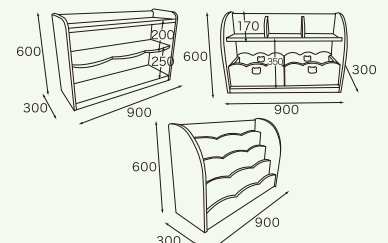

引き出しは、飛び出さないよう
レール式になっています

側板をクッションで覆い、
安全性を確保しています

オープンタイプ

引き出しタイプ

本棚タイプ

横に広く並べて仕切りにできます

低年齢児用

●ローサイズ木製整理棚

オープンタイプ・引き出しタイプ・本棚タイプ

サイズ:オープンタイプW900×D300×H600mm

サイズ:引き出しタイプW900×D300×H600mm

サイズ:本棚タイプW900×D300×H600mm

材質:メルクシパイン材

重量:オープンタイプ約13kg/引き出しタイプ約17kg

本棚タイプ約15kg

<input type="checkbox"/> オープンタイプ	01-07201-3	¥85,000 (税抜)	¥91,800 (税込)
<input type="checkbox"/> 引き出しタイプ	01-07301-4	¥90,000 (税抜)	¥97,200 (税込)
<input type="checkbox"/> 本棚タイプ	01-07401-5	¥90,000 (税抜)	¥97,200 (税込)

お部屋の間仕切りに使え、キャスター付で移動も可能な収納ロッカーです

●シフトワゴン クラウド・ギャラリー・ウィンドウ

サイズ:クラウドW1200×D590×H700mm

サイズ:ギャラリーW1200×D400×H700mm

サイズ:ウィンドウW1200×D390×H700mm

材質:メルクシパイン材

重量:クラウド 約29kg/ギャラリー 約16kg/ウィンドウ 約18kg

- クラウド** 73-12901-2 **¥110,000**(税抜) ¥118,800(税込)
- ギャラリー** 73-12902-3 **¥110,000**(税抜) ¥118,800(税込)
- ウィンドウ** 73-12903-4 **¥110,000**(税抜) ¥118,800(税込)

クラウド

ギャラリー

ウィンドウ

収納ロッカーにスライドドアがついて、仕切りにも使える便利なオープン棚です

●スライドドア付両面ロッカー

サイズ:W1750(収納時W996)×D450×H670mm

材質:メルクシパイン材・アロカリア材

重量:約35kg