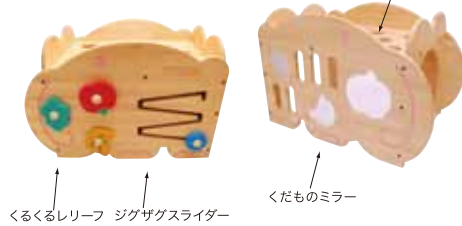

1Fは床板があり、フラットなつくりになっているので、乳児も安心して遊べます

横並びに置くと、
ハウス間を行き来
できます

四角屋根

三角屋根

木製かくれんぼハウス
●鳥の止まり木 四角屋根・三角屋根

サイズ:四角屋根W900×D900×H950mm
三角屋根W900×D900×H1160mm
材質:シナ合板・米ヒバ材
重量:それぞれ約25kg

□四角屋根 28-16601-3 **¥160,000**(税抜) ¥172,800(税込)

□三角屋根 28-16602-4 **¥180,000**(税抜) ¥194,400(税込)

●くるんだぞう 低年齢児向け

サイズ:W860×D578×H580mm
材質:メルクシパイン材
重量:約20kg

95-12401-2 **¥110,000**(税抜) ¥118,800(税込)

トンネル

内部の確認が
できます

くるくるレリーフ ジグザグスライダー

くだものミラー