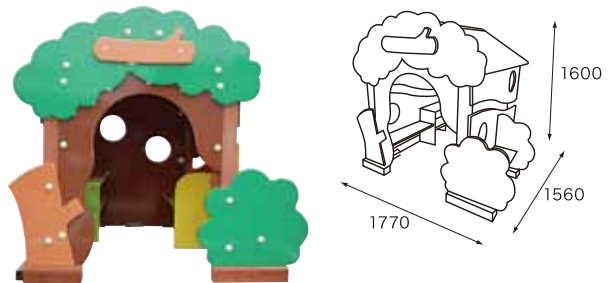

屋外遊具

●イングリッシュハウス・ミュージックハウス

NEW

サイズ: W1200×D1460×H1600mm

材質: 高密度ポリエチレン

重量: 約100kg

- | | | | |
|-------------------------------------|------------|---------------|---------------|
| <input type="checkbox"/> イングリッシュハウス | 30-00002-1 | ¥580,000 (税抜) | ¥626,400 (税込) |
| <input type="checkbox"/> ミュージックハウス | 30-00002-2 | ¥580,000 (税抜) | ¥626,400 (税込) |

イングリッシュハウス
正面

背面

ミュージックハウス
正面

背面

●森のハウス

サイズ:W1770×D1560×H1600mm
 材質:耐水MDF・米ヒバ材(土台)・高密度ポリエチレン
 重量:約110kg

77-08701-4 **¥630,000** (税抜) ¥680,400(税込)

●フラワーハウス

サイズ:W1400×D1350×H1650mm
 材質:耐水MDF・米ヒバ材(土台)・高密度ポリエチレン
 重量:約180kg

93-00301-6 **¥700,000** (税抜) ¥756,000(税込)

内部にはベンチとテーブルがついています

低年齢向け木製遊具

●ディッキーログ

サイズ:W2100×D1350×H1500mm
(デッキ高さ300)
滑り台付きW3450×D1350×H1500mm
材質:米ヒバ材・耐水MDF
重量:約130kg
据置式