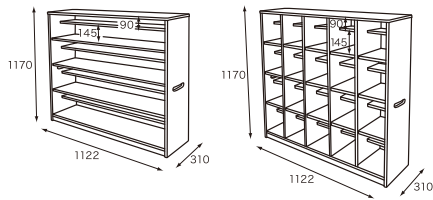

サイズ:オープン W1122×D310×H1170mm

20人用 W1122×D310×H1170mm

材質:ゴム材・塩化ビニールパネル

重量:オープン約40kg/20人用約58kg

※樹脂製の下敷きを使用しているので濡れた履物がのっても安心です

- オープン** 35-14601-1 **¥160,000**(税抜) ¥172,800(税込)
- 20人用** 35-14602-2 **¥220,000**(税抜) ¥237,600(税込)