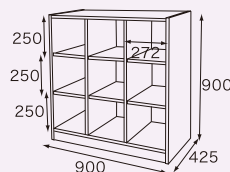

ウッド

ホワイト

ブラウン

- ウッド** 45-16301-1 **¥65,000**(税抜)
¥70,200(税込)
- ホワイト** 45-16302-2 **¥65,000**(税抜)
¥70,200(税込)
- ブラウン** 45-16303-3 **¥65,000**(税抜)
¥70,200(税込)

●オープンロッカー 可動棚9人用 ウッド・ホワイト・ブラウン

サイズ:W900×D425×H900mm
材質:ポリ合板・プリント合板
重量:約28kg
棚は高さ調整可能(190mm~310mm)

棚はすべて上下に6cmずつ動かすことができます

● オープンロッカー可動棚 低年齢児用 ウッド

サイズ:W900×D425×H720mm
 材質:ポリ合板・プリント合板
 重量:約25kg
 棚は高さ調整可能(130mm～250mm)

20-16401-6 **¥65,000**(税抜) ¥70,200(税込)

● オープン&引出ロッカー 低年齢児用 ウッド

サイズ:W900×D425×H720mm
 材質:ポリ合板・プリント合板
 重量:約43kg
 引出には落下防止レールを使用。